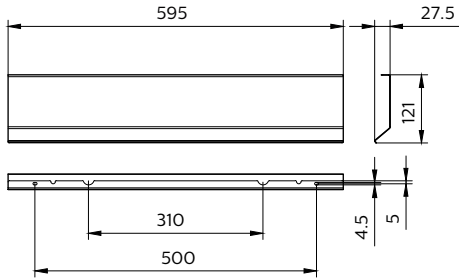

CoreLine Batten

Tilaukoodi	36575699
Paikallinen koodi	4355527
SAP-osoittaja – määrä/pakkaus	1
SAP-osoittaja – pakkauksia ulommassa	10
SAP-materiaali	911401776812

SAP-nettopaino (kappale)	0,349 kg

Mittapiirros

CoreLine Batten acc. BN120Z