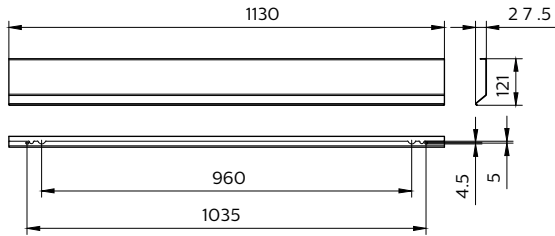

CoreLine Batten

Tilaukoodi	36576399
Paikallinen koodi	4355528
SAP-osoittaja – määrä/pakkaus	1
SAP-osoittaja – pakkauksia ulommassa	10
SAP-materiaali	911401776822

SAP-nettopaino (kappale) 0,676 kg

Mittapiirros

CoreLine Batten acc. BN120Z