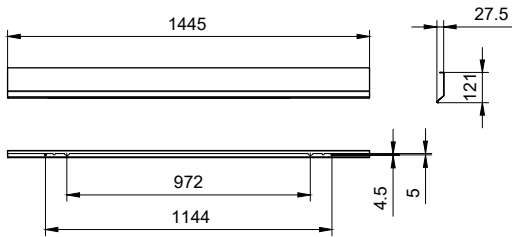

CoreLine Batten

Tilaukoodi	36577099
Paikallinen koodi	4355529
SAP-osoittaja – määrä/pakkaus	1
SAP-osoittaja – pakkauksia ulommassa	10
SAP-materiaali	911401776832

SAP-nettopaino (kappale)	0,873 kg

Mittapiirros

CoreLine Batten acc. BN120Z