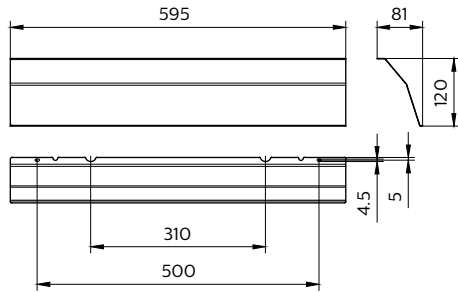

CoreLine Batten

Tilauskoodi	36579499
Paikallinen koodi	4355530
SAP-osoittaja – määrä/pakkaus	1
SAP-osoittaja – pakkauksia ulommassa	10
SAP-materiaali	911401776852

SAP-nettopaino (kappale)	0,363 kg

Mittapiirros

CoreLine Batten acc. BN120Z