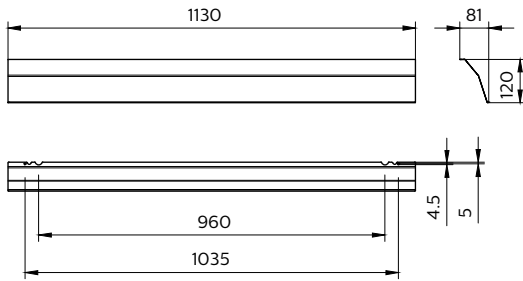

CoreLine Batten

Tilauskoodi	36580099
Paikallinen koodi	4355531
SAP-osoittaja – määrä/pakkaus	1
SAP-osoittaja – pakkauksia ulommassa	10
SAP-materiaali	911401776862

SAP-nettopaino (kappale) 0,708 kg

Mittapiirros

CoreLine Batten acc. BN120Z