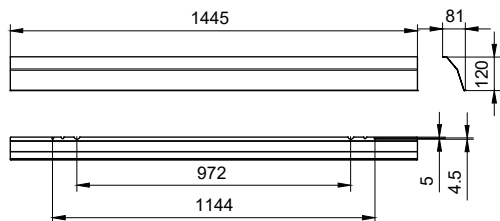

CoreLine Batten

Tilauskoodi	36581799
Paikallinen koodi	4355532
SAP-osoittaja – määrä/pakkaus	1
SAP-osoittaja – pakkauksia ulommassa	10
SAP-materiaali	911401776872

SAP-nettopaino (kappale)	0.909 kg

Mittapiirros

CoreLine Batten acc. BN120Z