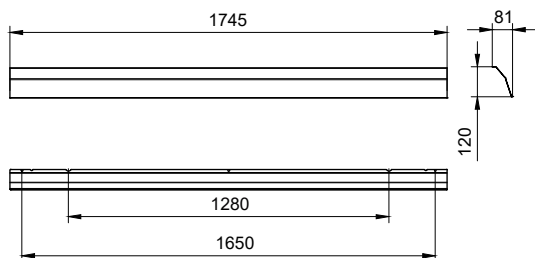

CoreLine Batten

Tilauskoodi	36582499
SAP-osoittaja – määrä/pakkaus	1
SAP-osoittaja – pakkauksia ulommassa	10
SAP-materiaali	911401776882

SAP-nettopaino (kappale)	1,086 kg

Mittapiirros

CoreLine Batten acc. BN120Z