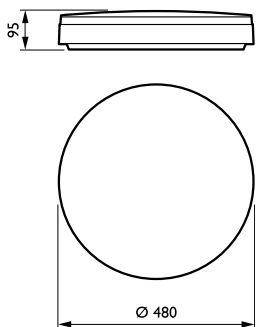

Hyväksyntä ja käyttökohteet

IP-luokka	IP65 [Pölytiivis, suojaus vesisuihkulta]
Mek. iskun suojauskoodi	IK08 [5 J ilkvaltasuojaus]

Suorituskyky alussa (IEC-yhteensopiva)

Valovirta alussa (järjestelmän valovirta)	3400 lm

Valovuotoleranssi	+/-10%
LED-valaisimen tehokkuus alussa	95 lm/W
Alun vast. värilämpötila	4000 K
Alun värintoistoindeksi	80
Alkukromaattisuus	(0.39, 0.39) SDCM<3
Ottoteho alussa	36 W
Tehonkulustoleranssi	+/-10%

Suorituskyky ajan mittaan (IEC-yhteensopiva)

Ohjauslaitteen keskimääräinen vikaantumisen 50 000 tunnin käyttöiän aikana	5 %
Valovirran teho keskimääräisen 50 000 tunnin käyttöiän aikana*	L70

Käyttökohteiden olosuhteet

Ympäristölämpötila-alue	-20 ... +40 °C
Suorituskyvyn varmistava käyttölämpötila	25 °C
Tq	
Suurin himmennystaso	Ei sovellettavissa
Soveltuu satunnaiseen sytytykseen/sammutukseen	Kyllä

Tuotetiedot

Koko tuotekoodi	871869938785399
Tilaustuotteen nimi	WL131V LED34S/840 PSU WH
EAN/UPC – tuote	8718699387853
Tilauskoodi	38785399
Paikallinen koodi	4250489
SAP-osoittaja – määrä/pakkaus	1
SAP-osoittaja – pakkauksia ulomassa	6
SAP-materiaali	912401483189
SAP-nettopaino (kappale)	3.050 kg

Mittapiirros

CoreLine Wall-mounted WL130V/WL131V