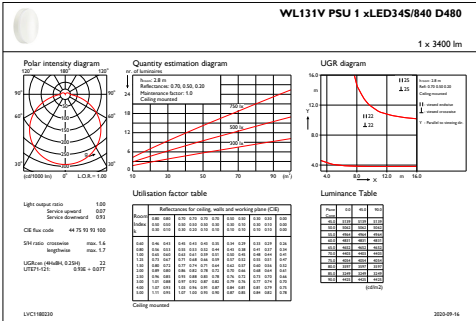

CoreLine Wall-mounted

Valonjakotiedot

IFGU1_WL131VPSU1xLED34S840D480

OFPC1_WL131VPSU1xLED34S840D480

© 2021 Signify Holding Kaikki oikeudet pidätetään. Signify ei väitä tai takaa, että tässä esitetyt tiedot olisivat tarkkoja tai täydellisiä, eikä se ole vastuussa niiden perusteella tehdyistä toimista. Tämän julkaisun tietoja ei ole tarkoitettu kaupalliseksi tarjoukseksi, eivätkä ne ole osa tarjousta tai sopimusta, ellei Signifyn kanssa ole sovittu muuta. Philips ja Philips-kilpimunnus ovat Koninklijke Philips N.V:n rekisteröityjä tavaramerkkejä.