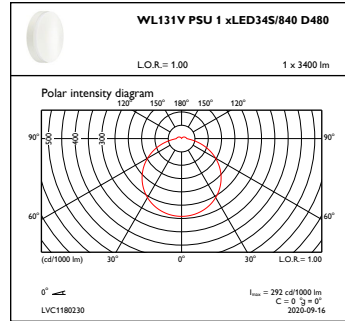

CoreLine Wall-mounted

Valonjakotiedot

IFGU1_WL131VPSU1xLED34S840D480

OFPC1_WL131VPSU1xLED34S840D480

© 2021 Signify Holding Kaikki oikeudet pidätetään. Signify ei väitä tai takaa, että tässä esitetyt tiedot olisivat tarkkoja tai täydellisiä, eikä se ole vastuussa niiden perusteella tehdyistä toimista. Tämän julkaisun tietoja ei ole tarkoitettu kaupalliseksi tarjoukseksi, eivätkä ne ole osa tarjousta tai sopimusta, ellei Signifyn kanssa ole sovittu muuta. Philips ja Philips-kilpimunnus ovat Koninklijke Philips N.V:n rekisteröityjä tavaramerkkejä.