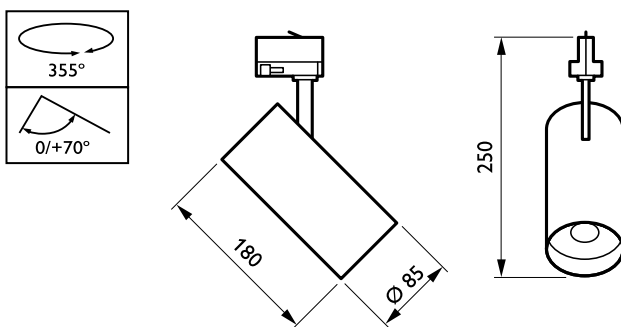

Hyväksyntä ja käyttökohteet

IP-luokka	IP20 [Sormisuojuattu]
Mek. iskun suojauskoodi	IK02 [0.2 J standard]

Suorituskyky alussa (IEC-yhteensopiva)

Valovirta alussa (järjestelmän valovirta)	2200 lm
Valovuotoleranssi	+/-10%
LED-valaisimen tehokkuus alussa	90 lm/W
Alun vast. värilämpötila	4000 K
Alun värintoistoindeksi	>80
Alkukromaattisuus	(0.38, 0.38) SDCM<3
Ottoteho alussa	24 W

Tehonkulustoleranssi	+/-10%

Suorituskyky ajan mittaan (IEC-yhteensopiva)

Ohjauslaitteen keskimääräinen vikaantumisen 50 000 tunnin käyttöiän aikana	5%
Valovirran teho keskimääräisen 50 000 tunnin käyttöiän aikana*	L70

Käyttökohteiden olosuhteet

Ympäristölämpötila-alue	-20 ... +40 °C
Suorituskyvyn varmistava käyttölämpötila Tq	25 °C
Suurin himmennystaso	Ei sovellettavissa
Soveltuu satunnaiseen sytytykseen/sammutukseen	Ei

Tuotetiedot

Koko tuotekoodi	871869979070799
Tilastuotteen nimi	ST150T LED225-23-/840 PSU WH
EAN/UPC – tuote	8718699790707
Tilauuskoodi	79070799
Osoittaja – määrä/pakkaus	1
Osoittaja – pakkauksia ulommassa laatikossa	6
Materiaalinumero (12NC)	912401483220
Nettopaino (kappale)	0,710 kg

Mittapiirros

CoreLine Projector ST150T