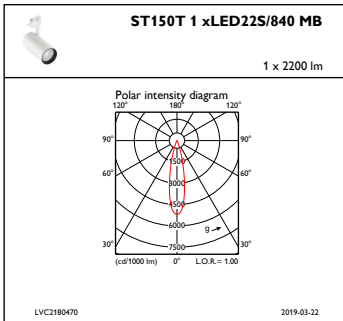

CoreLine Projector

Valonjakotiedot

IFPC1_ST150T1xLED22S840MB

IFAS1_ST150T1xLED22S840MB