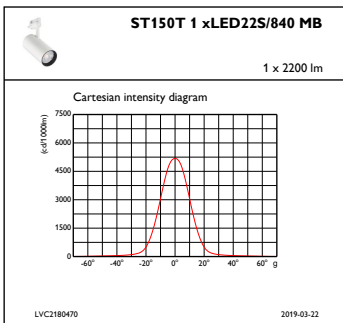

IFCC1_ST150T1xLED22S840MB