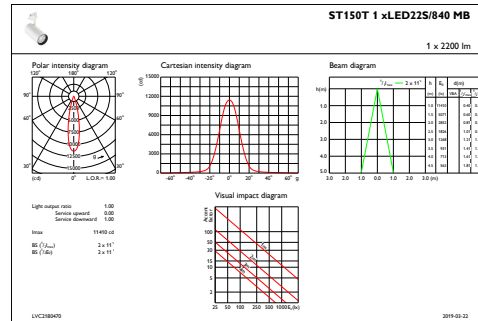

CoreLine Projector

Valonjakotiedot

IFPC1_ST150T1xLED22S840MB

IFAS1_ST150T1xLED22S840MB