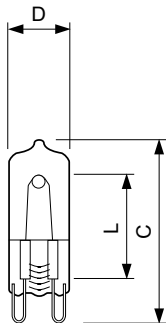

Halogen Clickline G9

Halogen MV Caps 28W G9 230V CL 1BC/10

Ihanteellinen pieniin koristevalaisimiin. Turvasulakkeen ja UV-säteilyä estävän lasin ansiosta sopii valaisimiin, joissa ei ole suojalasia. Pienikokoinen Clickline tuottaa säkenöivää valkoista valoa pitkän käyttöiän ajan.

Tuotetiedot

Yleistä tietoa	
Kanta	G9 [G9]
Käyttöasento	UNIVERSAL [vapaa]
Nimelliskäyttöikä (nim.)	2000 h
Kytkenäjakso	8000X
Valon tekniset tiedot	
Valovirta (nim.)	370 lm
Valovirta (nimellinen) (nim.)	370 lm
Vastaava väriämpötila (nim.)	2800 K
Valotehokkuus (nimellinen) (nim.)	12,1 lm/W
Värintoistoindeksi (nim.)	100
LLMF nimelliskäyttöiän lopussa (min.)	80 %
Käyttö ja sähkö tiedot	
Power (Rated) (Nom)	28,0 W
Lampun virta (nim.)	0,12 A
Syttymisaika (nim.)	0,0 s
Lämpenemisaika 60 %:n valontuottoon (nim.)	instant full light
Tehokerroin (nim.)	1
Jännite (nim.)	230 V
Ohjausjärjestelmät ja himmennys	
Himmennettävä	Kyllä

Mekaaniset tiedot ja runko	
Lampun viimeistely	Kirkas
Hyväksyntä ja käyttökohteet	
Energiatohokkuusmerkintä (EEL)	D
Energiankulutus kWh/1000 h	28 kWh
Valaisinsuunnittelun vaatimukset	
Lampun lämpötila (suurin)	950 °C
Pistokannan lämpötila (maks.)	350 °C
Tuotetiedot	
Koko tuotekoodi	872790025287325
Tilaustuotteen nimi	Halogen MV Caps 28W G9 230V CL 1BC/10
EAN/UPC – tuote	8727900252873
Tilaukoodi	25287325
Osoittaja – määrä/pakkaus	1
Osoittaja – pakkauksia ulommassa laatikossa	10
SAP-materiaali	925640644202
Nettopaino (kappale)	3,300 g

Halogen Clickline G9

Mittapiirros

Product	D (max)	L	C (max)
Halogen MV Caps 28W G9 230V CL 1BC/10	13 mm	21,7 mm	45 mm

CLICKLINE 28W G9 230V CL