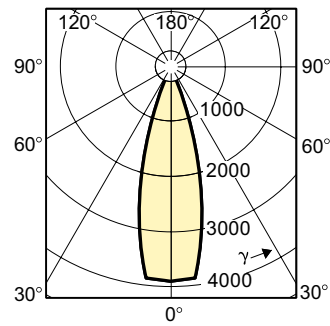

Aluline 111

Mittapiirros

Product	D (max)	C (max)	C1 (max)
Alu111 50W 4000h G53 12V 24D 1CT/6	111 mm	67 mm	51 mm

Aluline 111 G53 12V 50W 24D

Valonjakotiedot

Consumer Lamps, Halogen, Spectral power distribution