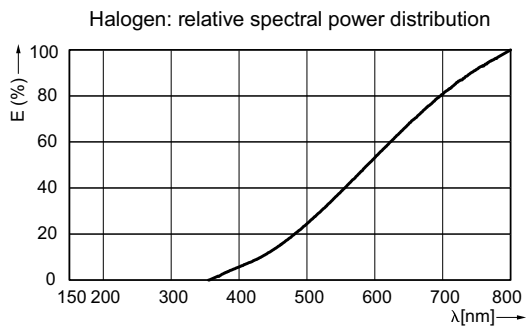

Aluline 111

Mittapiirros

Product	D (max)	C (max)	C1 (max)
Alu111 50W 4000h G53 12V 24D 1CT/6	111 mm	67 mm	51 mm

Aluline 111 G53 12V 50W 24D

Valonjakotiedot

Consumer Lamps, Halogen, Spectral power distribution