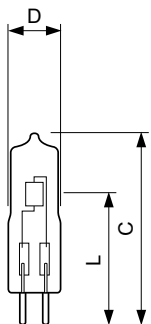

Kapselit – LV, 3000 h

Nettopaino (kappale)

0,003 kg

Mittapiirros

EcoHalo Capsule Gy6.35 12v25w CL B3000

Product	D (max)	L	C (max)
Caps 3000h 25W GY6.35 12V CL 1CT/10x10F	12 mm	30 mm	44 mm