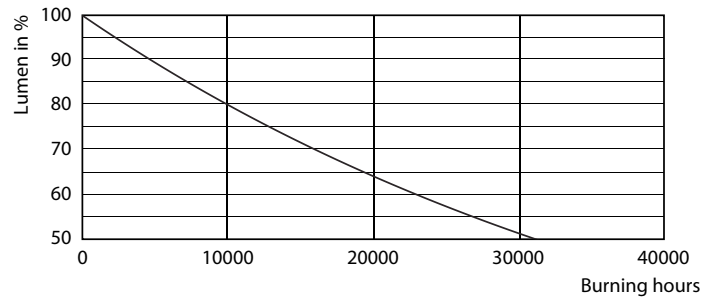

CorePro LEDcandle

Käyttöikä

LEDbulb 60W E14 827 FR B38

LEDbulb 60W E14 827 FR B38