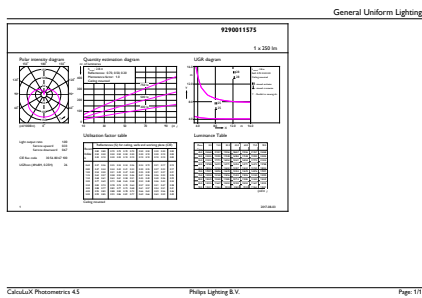

Valonjakotiedot

CorePro LEDlustre 4-25W E14 827 FR P45