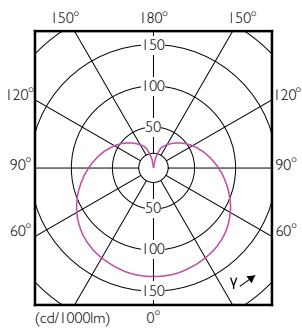

Valonjakotiedot

CorePro LEDlustre 4-25W E14 827 FR P45