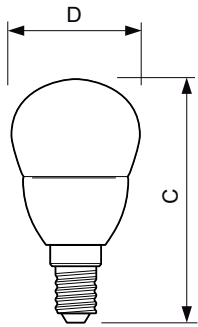

CorePro LEDcandle

SAP-osoittaja – määrä/pakkaus	1
SAP-osoittaja – pakkauksia ulommassa	10
SAP-materiaali	929001157502

SAP-nettopaino (kappale)	0,040 kg

Mittapiirros

LED ND 4-25W E14 827 220-240V P45 FR

Product	D	C
CorePro lustre ND 4-25W E14 827 P45 FR	45 mm	88 mm