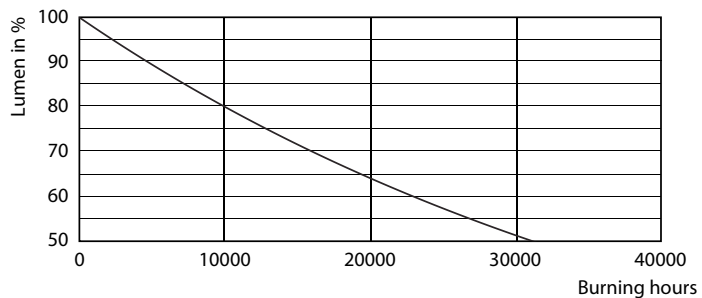

CorePro LEDcandle

Käyttöikä

LEDbulb 60W E14 827 FR B38

LEDbulb 60W E14 827 FR B38