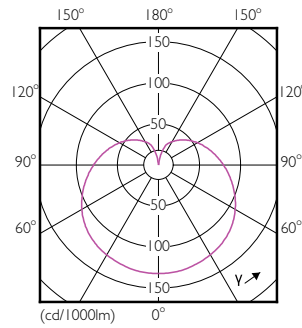

CorePro LEDcandle

SAP-osoittaja – määrä/pakkaus	1
Osoittaja – pakkauksia ulomassa laatikossa	10
Materiaalinumero (12NC)	929001157602

Nettopaino (kappale)	0,040 kg

Mittapiirros

D

Product	D	C
CorePro lustre ND 4-25W E27 827 P45 FR	45 mm	87 mm

LED ND 4-25W E27 827 220-240V P45 FR

Valonjakotiedot