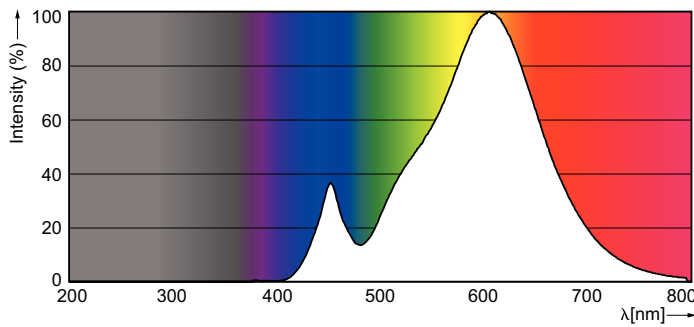

CorePro LEDlustre 4-25W E27 827 FR P45

CorePro LEDlustre 4-25W E14 827 FR P45

SDPO_LEDLSR_0003-Spectral Power distribution