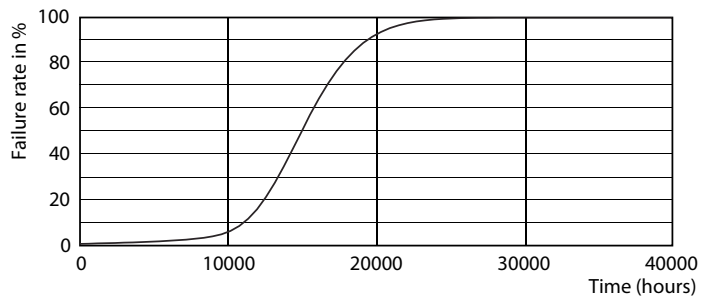

CorePro LEDcandle

Käyttöikä

LEDbulb 60W E14 827 FR B38

LEDbulb 60W E14 827 FR B38