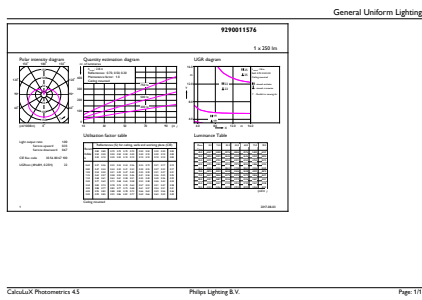

CorePro LEDcandle

SAP-osoittaja – määrä/pakkaus	1
Osoittaja – pakkauksia ulomassa laatikossa	10
Materiaalinumero (12NC)	929001157602

Nettopaino (kappale)	0,040 kg

Mittapiirros

D

Product	D	C
CorePro lustre ND 4-25W E27 827 P45 FR	45 mm	87 mm

LED ND 4-25W E27 827 220-240V P45 FR

Valonjakotiedot