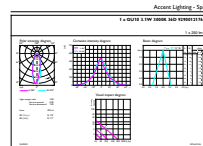

Valonjakotiedot

LEDspot,PAR38 11W 900lm 3000K

CorePro LEDspotMV 25W GU10 830 36D