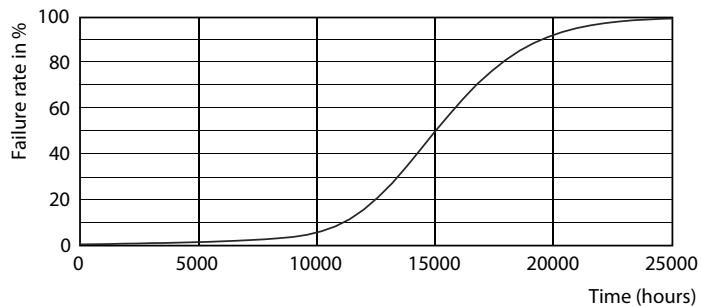

CorePro LEDspot MV

Käyttöikä

CLA LEDspotMV 50W GU10 827 36D ND

CLA LEDspotMV 50W GU10 827 36D ND