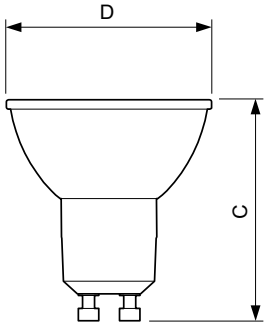

CorePro LEDspot MV

EAN/UPC – tuote	8718696728291
Tilaukoodi	72829100
SAP-osoittaja – määrä/pakkaus	1
Osoittaja – pakkauksia ulomassa laatikossa	10

Materiaalinumero (12NC)	929001217602
SAP-nettopaino (kappale)	0,038 kg

Mittapiirros

GU10 230V 4W-35W 260lm 36D 3000K GU10 ND

Product	D	C
Corepro LEDspot 2.7-25W GU10 830 36D	50 mm	54 mm