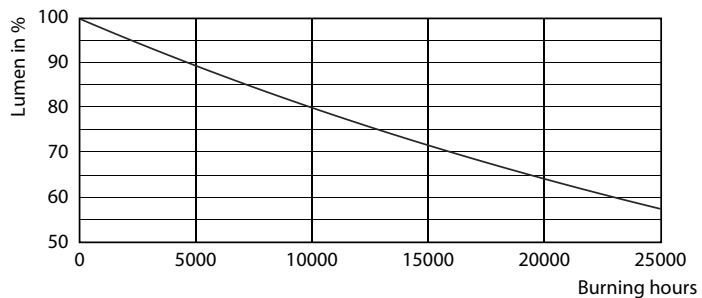

CorePro LEDspot MV

Käyttöikä

CLA LEDspotMV 50W GU10 827 36D ND

CLA LEDspotMV 50W GU10 827 36D ND