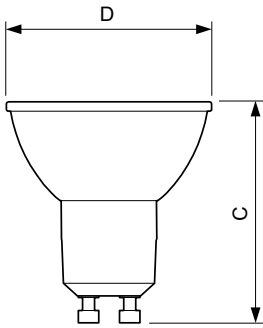

CorePro LEDspot MV

EAN/UPC – tuote	8718696728376
Tilaukoodi	72837600
Paikallinen tilaukoodi	4720584
SAP-osoittaja – määrä/pakkaus	1
SAP-osoittaja – pakkauksia ulommassa	10

SAP-materiaali	929001218102
SAP-nettopaino (kappale)	0,038 kg

Mittapiirros

GU10 230V 4W-35W 260lm 100D 2700K GU10ND

Product	D	C
Corepro LEDspot 4.6-50W GU10 830 36D	50 mm	54 mm