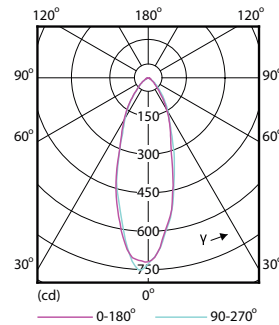

Tuotetiedot

Yleistä tietoa	
Kanta	GU10 [GU10]
EU RoHS -määräysten mukainen	Kyllä
Nimelliskäyttöikä (nim.)	15000 h
Kytkenäjakso	50000X
Tekninen tyyppi	4.6-50W
Valon tekniset tiedot	
Värikoodi	840 [CCT / 4 000 K]
Keilakulma (nim.)	36 °
Valovirta (nim.)	390 lm
Valovoima (nim.)	770 cd
Värimerkki	Viileä valkea (CW)
Vastaava väriämpötila (nim.)	4000 K
Valotehokkuus (nimellinen) (nim.)	84,00 lm/W
Väriyhtenäisyys	<6
Värintoistoindeksi (nim.)	80
LLMF nimelliskäyttöiän lopussa (nim.)	70 %
Valovirta 90°:n kartiossa (nimellinen)	390 lm
Käyttö ja sähkö tiedot	
Syöttötaajuus	50-60 Hz

Mittapiirros

GU10 230V 4W-35W 260lm 100D 3000K GU10ND

Product	D	C
Corepro LEDspot 4.6-50W GU10 840 36D	50 mm	54 mm

Valonjakotiedot

Classic LEDspotMV 50W GU10 840 36D CLA

CorePro LEDspotMV 50W GU10 830 36D CLA