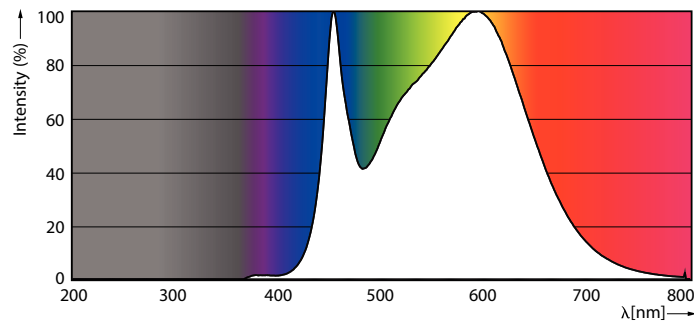

CorePro LEDspotMV 25W GU10 840 36D