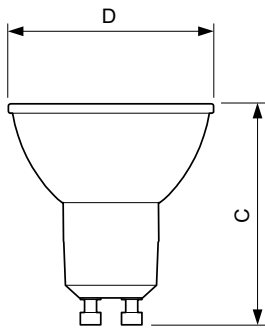

CorePro LEDspot MV

EAN/UPC – tuote	8718696728390
Tilaukoodi	72839000
Paikallinen koodi	4724004
SAP-osoittaja – määrä/pakkaus	1
SAP-osoittaja – pakkauksia ulommassa	10

SAP-materiaali	929001218202
SAP-nettopaino (kappale)	0,038 kg

Mittapiirros

GU10 230V 4W-35W 260lm 100D 3000K GU10ND

Product	D	C
Corepro LEDspot 4.6-50W GU10 840 36D	50 mm	54 mm

Valonjakotiedot

Classic LEDspotMV 50W GU10 840 36D CLA