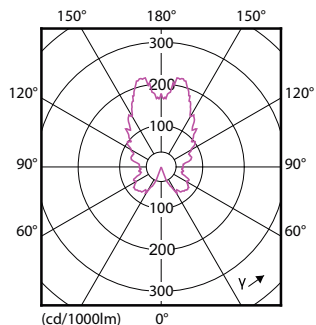

SceneSwitch-ledikynttilät ja -lamput

Valonjakotiedot

SceneSwitch ND 60W GU10