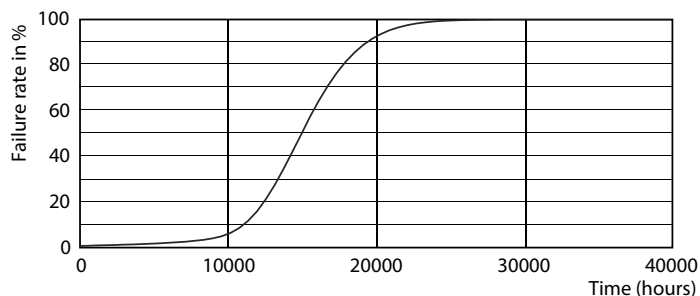

Käyttöikä

LEDbulb 60W E14 827 FR B38