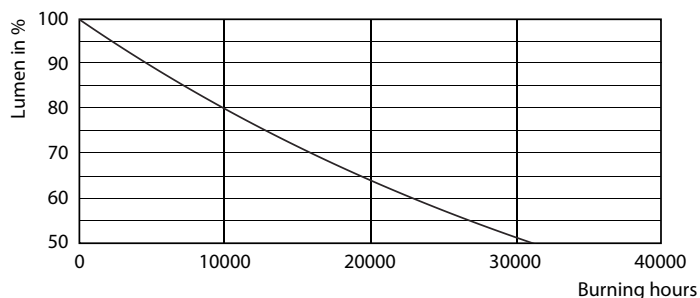

Tuotetiedot

Yleistä tietoa		LLMF nimelliskäyttöiän lopussa (nim.)	
Kanta	E14 [E14]		70 %
EU RoHS -määräysten mukainen	Kyllä		
Nimelliskäyttöikä (nim.)	15000 h		
Kytkenäjakso	100000X		
Tekninen tyyppi	5.5/4/2-40W		
Valon tekniset tiedot		Käyttö ja sähkö tiedot	
Värikoodi	827/825/822 [CCT / 2 700 K / 2 500 K / 2 200 K]	Syöttötaajuus	50–60 Hz
Valovirta (nim.)	470/190/50 lm	Power (Rated) (Nom)	5,5 4 2 W
Värimerkki	Lämmin / erityisen lämmin / todella lämmin	Lampun virta (nim.)	50 mA
Vastaava väriämpötila (nim.)	- K	Vastaa teholtaan	40 W
Valotehokkuus (nimellinen) (nim.)	85 lm/W	Syttymisaika (nim.)	0,5 s
Väriyhtenäisyys	<6	Lämpenemisaika 60 %-n valontuottoon (nim.)	0,5 s
Värintoistoindeksi (nim.)	80	Tehokerroin (nim.)	0,5
		Jännite (nim.)	220-240 V
		Lämpötila	
		T-Case, maksimi (nim.)	95 °C

Valonjakotiedot

SceneSwitch ND 60W GU10

Käyttöikä

LEDbulb 60W E14 827 FR B38

LEDbulb 60W E14 827 FR B38