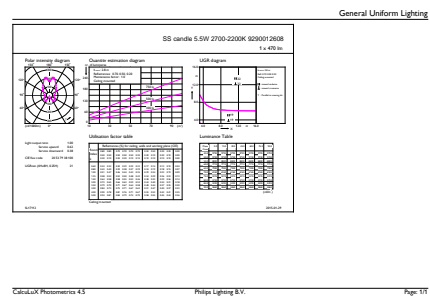

Tuotetiedot

Yleistä tietoa		LLMF nimelliskäyttöiän lopussa (nim.)	
Kanta	E14 [E14]		70 %
EU RoHS -määräysten mukainen	Kyllä		
Nimelliskäyttöikä (nim.)	15000 h		
Kytkenäjakso	100000X		
Tekninen tyyppi	5.5/4/2-40W		
Valon tekniset tiedot		Käyttö ja sähkö tiedot	
Värikoodi	827/825/822 [CCT / 2 700 K / 2 500 K / 2 200 K]	Syöttötaajuus	50–60 Hz
Valovirta (nim.)	470/190/50 lm	Power (Rated) (Nom)	5,5 4 2 W
Värimerkki	Lämmin / erityisen lämmin / todella lämmin	Lampun virta (nim.)	50 mA
Vastaava väriämpötila (nim.)	- K	Vastaa teholtaan	40 W
Valotehokkuus (nimellinen) (nim.)	85 lm/W	Syttymisaika (nim.)	0,5 s
Väriyhtenäisyys	<6	Lämpenemisaika 60 %-n valontuottoon (nim.)	0,5 s
Värintoistoindeksi (nim.)	80	Tehokerroin (nim.)	0,5
		Jännite (nim.)	220-240 V
		Lämpötila	
		T-Case, maksimi (nim.)	95 °C

Mittapiirros

SS Candle B38CL 5.5-40W 470lm WW E14 ND

Product	D	C
LED SceneSwitch 40W B38 E14 WW CL ND 1SR74	38 mm	113 mm

Valonjakotiedot

SceneSwitch 40W B38 E14 /827

SceneSwitch 40W B38 E14 WW CL ND

SceneSwitch-ledikynttilät ja -lamput