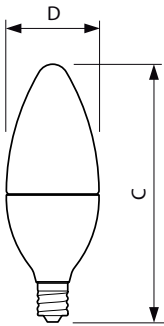

Tuotetiedot

Yleistä tietoa		LLMF nimelliskäyttöiän lopussa (nim.)	
Kanta	E14 [E14]		70 %
EU RoHS -määräysten mukainen	Kyllä		
Nimelliskäyttöikä (nim.)	15000 h		
Kytkenäjakso	100000X		
Tekninen tyyppi	5.5/4/2-40W		
Valon tekniset tiedot		Käyttö ja sähkö tiedot	
Värikoodi	827/825/822 [CCT / 2 700 K / 2 500 K / 2 200 K]	Syöttötaajuus	50–60 Hz
Valovirta (nim.)	470/190/50 lm	Power (Rated) (Nom)	5,5 4 2 W
Värimerkki	Lämmin / erityisen lämmin / todella lämmin	Lampun virta (nim.)	50 mA
Vastaava väriämpötila (nim.)	- K	Vastaa teholtaan	40 W
Valotehokkuus (nimellinen) (nim.)	85 lm/W	Syttymisaika (nim.)	0,5 s
Väriyhtenäisyys	<6	Lämpenemisaika 60 %-n valontuottoon (nim.)	0,5 s
Värintoistoindeksi (nim.)	80	Tehokerroin (nim.)	0,5
		Jännite (nim.)	220-240 V
		Lämpötila	
		T-Case, maksimi (nim.)	95 °C

Mittapiirros

SS Candle B38CL 5.5-40W 470lm WW E14 ND

Product	D	C
LED SceneSwitch 40W B38 E14 WW CL ND 1SR74	38 mm	113 mm

Valonjakotiedot

SceneSwitch 40W B38 E14 /827

SceneSwitch 40W B38 E14 WW CL ND

SceneSwitch-ledikynttilät ja -lamput