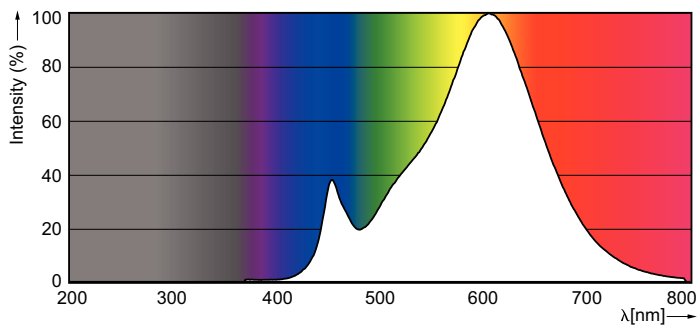

Valonjakotiedot

SceneSwitch 40W B38 E14 /827