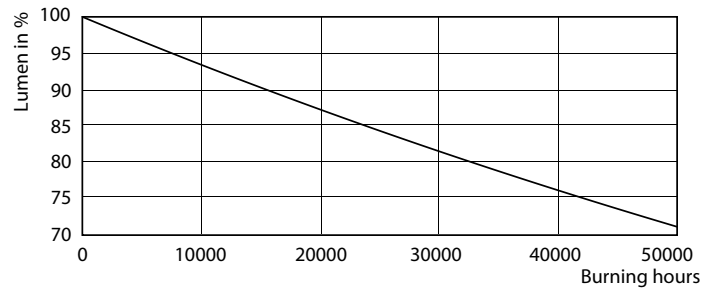

## Käyttöikä

LEDtube 600mm 1200mm 1500mm UO T8

LEDtube 600mm 1200mm 1500mm UO T8