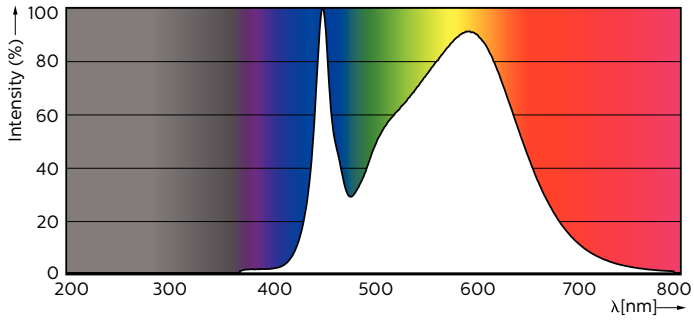

MASTER LEDtube EM/Mains

Valonjakotiedot

LEDtube 900mm HO 12W840 T8