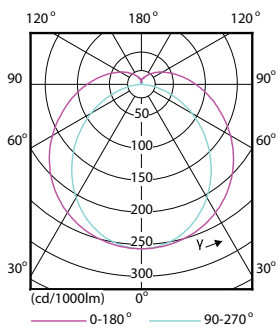

Valonjakotiedot

LEDtube 600mm 1200mm 1500mm UO T8

LEDtube 900mm HO 12W840 T8