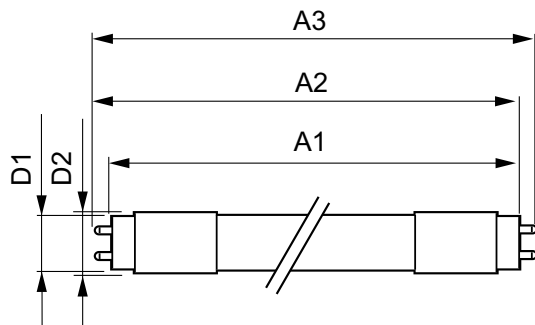

MASTER LEDtube EM/Mains

T-Storage (min.)	-40 °C
T-Case, maksimi (nim.)	50 °C
Ohjausjärjestelmät ja himmennys	
Himmennettävä	Ei
Mekaaniset tiedot ja runko	
Lampun materiaali	Muovi
Tuotteen pituus	900 mm
Hyväksyntä ja käyttökohteet	
Energiatohokkuusmerkintä (EEL)	A++
Energiaa säästävä tuote	Yes
Hyväksyntämerkinnät	CE merkintä RoHS compliance KEMA Keur certificate

Energiankulutus kWh/1000 h	12 kWh
Tuotetiedot	
Koko tuotekoodi	871869668708600
Tilastuotteen nimi	MASTER LEDtube 900mm HO 12W 840 T8
EAN/UPC – tuote	8718696687086
Tilaukoodi	68708600
Paikallinen tilaukoodi	4721543
SAP-osoittaja – määrä/pakkaus	1
Osoittaja – pakkauksia ulommassa laatikossa	10
Materiaalinumero (12NC)	929001298402
SAP-nettopaino (kappale)	0,174 kg

Mittapiirros

TLED 3ft 12W-30W 1575lm 160D 4000K G13ND

Product	D1	D2	A1	A2	A3
MASTER LEDtube 900mm HO 12W 840 T8	25,78 mm	28 mm	893,3 mm	900,4 mm	907,5 mm