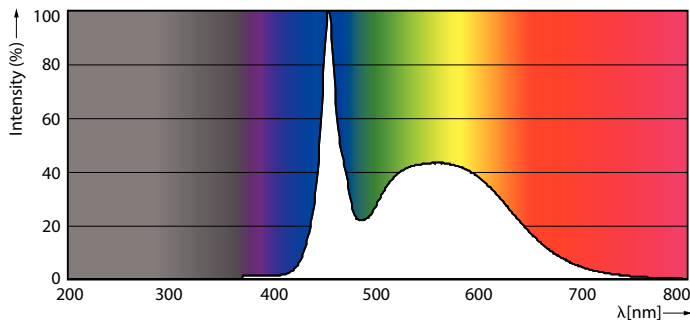

Valonjakotiedot

MAS LEDtube HF 1500mm UO 24W865 T8

MAS LEDtube HF 1500mm UO 24W865 T8