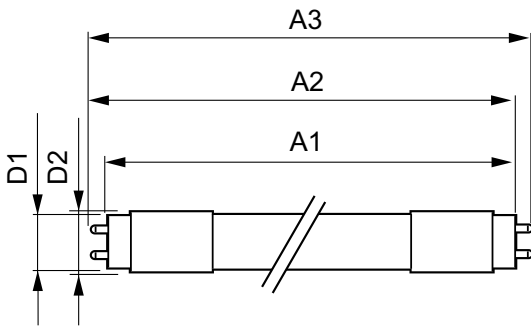

MASTER LEDtube InstantFit HF

T-Case, maksimi (nim.)	55 °C
Ohjausjärjestelmät ja himmennys	
Himmennettävä	Ei
Mekaaniset tiedot ja runko	
Lampun materiaali	Muovi
Tuotteen pituus	1500 mm
Hyväksyntä ja käyttökohteet	
Energiatohokkuusmerkintä (EEL)	A++
Energiaa säästävä tuote	Yes
Hyväksyntämerkinnät	RoHS compliance CE merkintä KEMA Keur certificate
Energiankulutus kWh/1000 h	29 kWh

Tuotetiedot

Koko tuotekoodi	871869668804500
Tilaustuotteen nimi	MASTER LEDtube HF 1500mm UO 24W865 T8
EAN/UPC – tuote	8718696688045
Tilauskoodi	68804500
Paikallinen koodi	4721558
Osoittaja – määrä/pakkaus	1
Osoittaja – pakkauksia ulommassa laatikossa	10
SAP-materiaali	929001300402
Nettopaino (kappale)	0,450 kg

Mittapiirros

MAS LEDtube HF 1500mm UO 25W865 T8

Product	D1	D2	A1	A2	A3
MASTER LEDtube HF 1500mm UO 24W865 T8	25,6 mm	28 mm	1498,7 mm	1505,8 mm	1512,9 mm