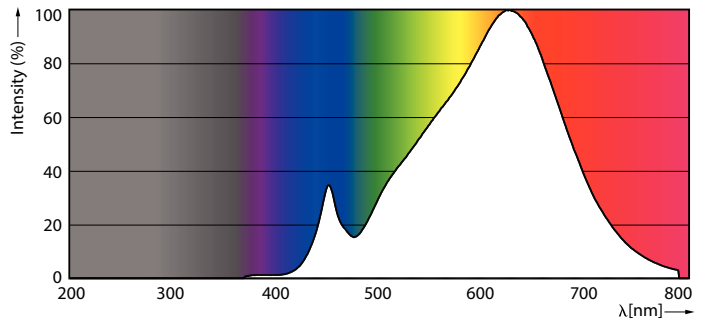

MASTER LEDspot PAR 60W E27 827 25D

MASTER LEDspot PAR 100W E27 827 25D