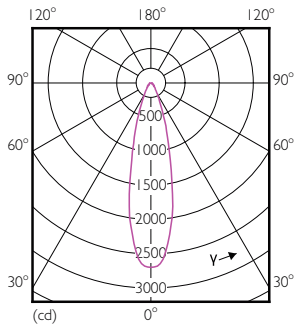

MASTER LEDspot PAR

Valonjakotiedot

MASTER LEDspot PAR 60W E27 827 25D