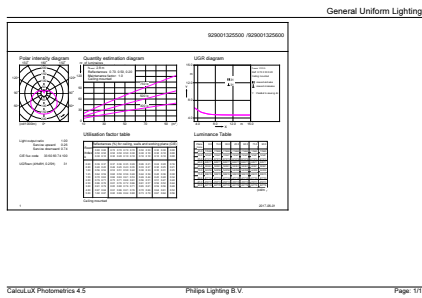

Valonjakotiedot

LEDbulb 60W E14 840 FR P48