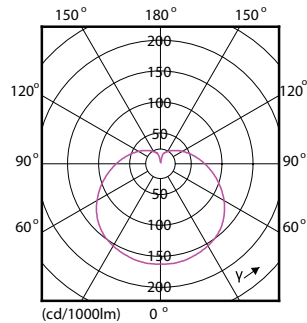

Tuotetiedot

Yleistä tietoa		Lämpenemisaika 60 %:n valontuottoon (nim.)	
Kanta	E14 [E14]	Lämpenemisaika 60 %:n valontuottoon (nim.)	0.5 s
EU RoHS -määräysten mukainen	Kyllä	Tehokerroin (nim.)	0.5
Nimelliskäyttöikä (nim.)	15000 h	Jännite (nim.)	220-240 V
Kytkenäjakso	50000X	Lämpötila	
Tekninen tyyppi	7-60W	T-Case, maksimi (nim.)	90 °C
Valon tekniset tiedot		Ohjausjärjestelmät ja himmennys	
Värikoodi	840 [CCT / 4 000 K]	Himmennettävä	Ei
Valovirta (nim.)	830 lm	Mekaaniset tiedot ja runko	
Värimerkki	Viileä valkea (CW)	Lampun viimeistely	Huurrettu
Vastaava värlämpötila (nim.)	4000 K	Hyväksyntä ja käyttökohteet	
Valotehokkuus (nimellinen) (nim.)	118,00 lm/W	Energiatohokkuusmerkintä (EEL)	A++
Väriyhtenäisyys	<6	Energiankulutus kWh/1000 h	7 kWh
Värintoistoindeksi (nim.)	80	Tuotetiedot	
LLMF nimelliskäyttöiän lopussa (nim.)	70 %	Koko tuotekoodi	871869670307600
Käyttö ja sähkö tiedot		Tilaustuotteen nimi	CorePro lustre ND 7-60W E14 840 P48 FR
Syöttötaajuus	50-60 Hz	EAN/UPC - tuote	8718696703076
Power (Rated) (Nom)	7 W	Tilauuskoodi	70307600
Lampun virta (nim.)	65 mA		
Vastaa teholtaan	60 W		
Syttymisaika (nim.)	0,5 s		

Mittapiirros

Candle 230V 8-60W 806lm 4000K E14 ND FR

Product	D	C
CorePro lustre ND 7-60W E14 840 P48 FR	48 mm	95 mm

Valonjakotiedot

LEDbulb 60W E14 840 FR P48

LEDbulb 60W E14 827 FR P48

LEDbulb 60W E14 840 FR B38