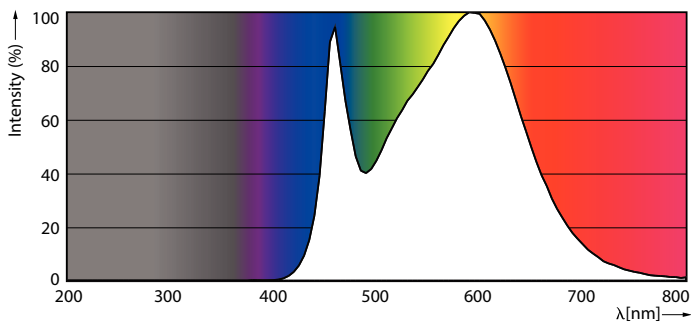

LEDbulb 60W E14 840 FR B38