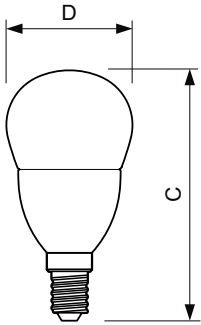

Tuotetiedot

Yleistä tietoa		Lämpenemisaika 60 %:n valontuottoon (nim.)	
Kanta	E14 [E14]	Lämpenemisaika 60 %:n valontuottoon (nim.)	0.5 s
EU RoHS -määräysten mukainen	Kyllä	Tehokerroin (nim.)	0.5
Nimelliskäyttöikä (nim.)	15000 h	Jännite (nim.)	220-240 V
Kytkenäjakso	50000X	Lämpötila	
Tekninen tyyppi	7-60W	T-Case, maksimi (nim.)	90 °C
Valon tekniset tiedot		Ohjausjärjestelmät ja himmennys	
Värikoodi	840 [CCT / 4 000 K]	Himmennettävä	Ei
Valovirta (nim.)	830 lm	Mekaaniset tiedot ja runko	
Värimerkki	Viileä valkea (CW)	Lampun viimeistely	Huurrettu
Vastaava värlämpötila (nim.)	4000 K	Hyväksyntä ja käyttökohteet	
Valotehokkuus (nimellinen) (nim.)	118,00 lm/W	Energiatohokkuusmerkintä (EEL)	A++
Väriyhtenäisyys	<6	Energiankulutus kWh/1000 h	7 kWh
Värintoistoindeksi (nim.)	80	Tuotetiedot	
LLMF nimelliskäyttöiän lopussa (nim.)	70 %	Koko tuotekoodi	871869670307600
Käyttö ja sähkö tiedot		Tilaustuotteen nimi	CorePro lustre ND 7-60W E14 840 P48 FR
Syöttötaajuus	50-60 Hz	EAN/UPC - tuote	8718696703076
Power (Rated) (Nom)	7 W	Tilauuskoodi	70307600
Lampun virta (nim.)	65 mA		
Vastaa teholtaan	60 W		
Syttymisaika (nim.)	0,5 s		

Mittapiirros

Candle 230V 8-60W 806lm 4000K E14 ND FR

Product	D	C
CorePro lustre ND 7-60W E14 840 P48 FR	48 mm	95 mm

Valonjakotiedot

LEDbulb 60W E14 840 FR P48

LEDbulb 60W E14 827 FR P48

LEDbulb 60W E14 840 FR B38