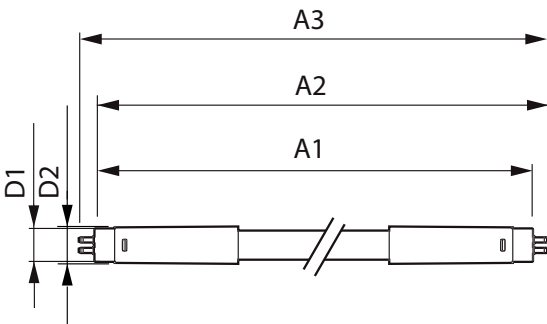

MASTER LEDtube InstantFit HF T5

Ohjausjärjestelmät ja himmennys

Himmennettävä	Ei

Mekaaniset tiedot ja runko

Lampun materiaali	Muovi
Tuotteen pituus	1200 mm

Hyväksyntä ja käyttökohteet

Energiatohokkuusmerkintä (EEL)	A+
Energiaa säästävä tuote	Yes
Hyväksyntämerkinnät	RoHS compliance CE merkintä KEMA Keur certificate
Energiankulutus kWh/1000 h	31 kWh

Tuotetiedot

Koko tuotekoodi	871869670527800
Tilaustuotteen nimi	Master LEDtube HF 1200mm HO 26W 830 T5
EAN/UPC – tuote	8718696705278
Tilauskoodi	70527800
Paikallinen tilauskoodi	4721576
SAP-osoittaja – määrä/pakkaus	1
Osoittaja – pakkauksia ulommassa laatikossa	10
Materiaalinumero (12NC)	929001338302
SAP-nettopaino (kappale)	0,155 kg

Mittapiirros

TLED 1200mm 26-49W 3900lm 3000K G5 ND

Product	D1	D2	A1	A2	A3
Master LEDtube HF 1200mm HO 26W 830 T5	15,2 mm	21 mm	1147,8 mm	1154,9 mm	1162 mm

Valonjakotiedot