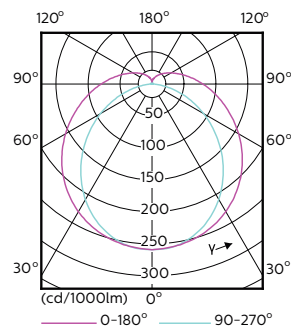

LEDtube 1200mm 26W G5

LEDtube 1200mm 26W G5 830 3700lm