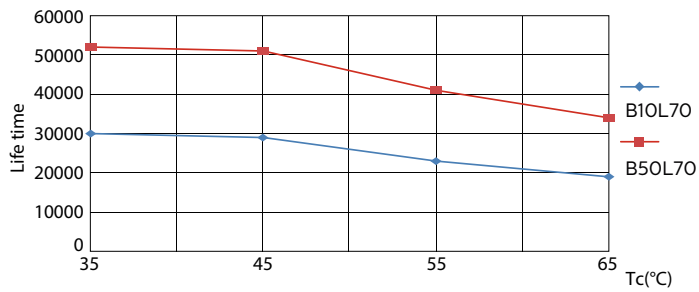

Tuotetiedot

Yleistä tietoa	
Kanta	G5 [G5]
EU RoHS -määräysten mukainen	Kyllä
Nimelliskäyttöikä (nim.)	50000 h
Kytkenäjä	50000X

Valon tekniset tiedot	
Värikoodi	830 [CCT / 3 000 K]
Keilakulma (nim.)	160 °
Valovirta (nim.)	3700 lm
Värimerkki	Valkea (WH)
Vastaava värlämpötila (nim.)	3000 K
Valotehokkuus (nimellinen) (nim.)	142,00 lm/W
Väryhtenäisyys	<6
Värintoistoindeksi (nim.)	83
LLMF nimelliskäyttöiän lopussa (nim.)	70 %

Mekaaniset tiedot ja runko

Lampun materiaali	Muovi
Tuotteen pituus	1200 mm

Hyväksyntä ja käyttökohteet

Energiatohokkuusmerkintä (EEL)	A+
Energiaa säästävä tuote	Yes
Hyväksyntämerkinnät	RoHS compliance CE merkintä KEMA Keur certificate
Energiankulutus kWh/1000 h	31 kWh

LEDtube 1200mm 26W G5

LEDtube 1200mm 26W G5 830 3700lm

MASTER LEDtube InstantFit HF T5

Valonjakotiedot

Käyttöikä

LEDtube 1200mm 26W G5 3900lm

LEDtube 1200mm 26W G5 3900lm

LEDtube 1200mm 26W G5 3900lm