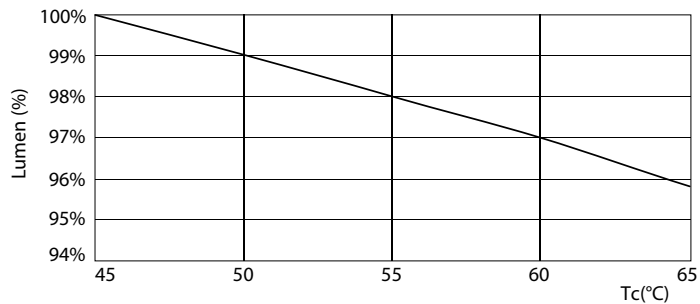

MASTER LEDtube InstantFit HF T5

Käyttöikä

LEDtube 1200mm 26W G5 3900lm