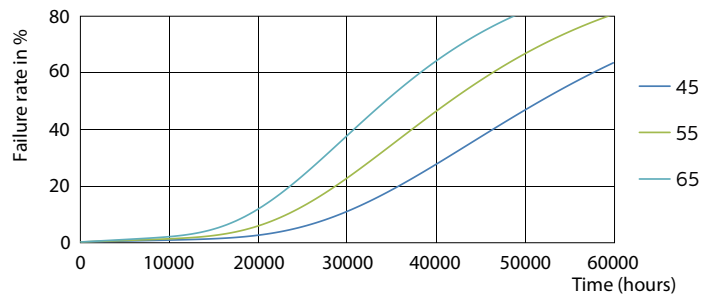

LEDtube 1200mm 26W G5

LEDtube 1200mm 26W G5 830 3700lm

MASTER LEDtube InstantFit HF T5

Valonjakotiedot

Käyttöikä

LEDtube 1200mm 26W G5 3900lm

LEDtube 1200mm 26W G5 3900lm

LEDtube 1200mm 26W G5 3900lm