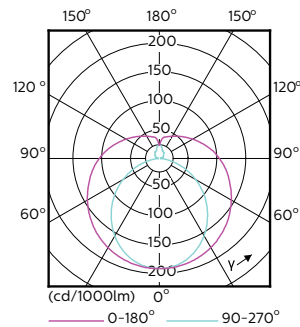

CorePro LEDtube EM/Mains

Hyväksyntä ja käyttökohteet

Energiatohokkuusmerkintä (EEL)	A+
Energiaa säästävä tuote	Yes
Hyväksyntämerkinnät	CE merkintä RoHS compliance KEMA Keur certificate
Energiankulutus kWh/1000 h	15 kWh

Tuotetiedot

Koko tuotekoodi	871869671109500
Tilaustuotteen nimi	CorePro LEDtube 1200mm 14.5W865

EAN/UPC – tuote	8718696711095
Tilauuskoodi	71109500
Paikallinen tilauuskoodi	4721553
SAP-osoittaja – määrä/pakkaus	1
Osoittaja – pakkauksia ulommassa laatikossa	10
Materiaalinumero (12NC)	929001338902
SAP-nettopaino (kappale)	0,215 kg

Mittapiirros

A3

Product	D1	D2	A1	A2	A3
CorePro LEDtube 1200mm 14.5W865	25,7 mm	28 mm	1198 mm	1205 mm	1212 mm

TLED 4ft 14.5-36W 1600lm 6500K G13 Ess

Valonjakotiedot

LEDtube 1200mm 15W G13 865 1600lm

LEDtube 1500mm 20W G13 840 2200lm