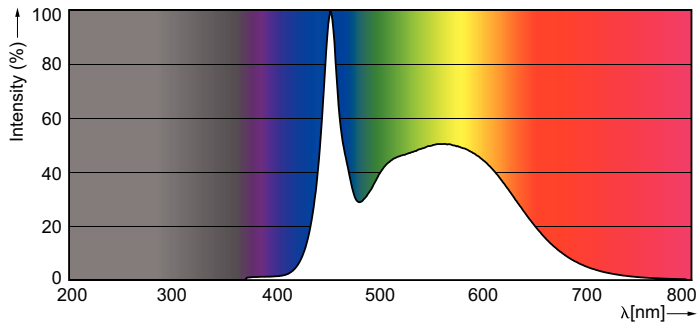

CorePro LEDtube EM/Mains

Valonjakotiedot

SDPO_MLEDGA_0051-Spectral Power distribution