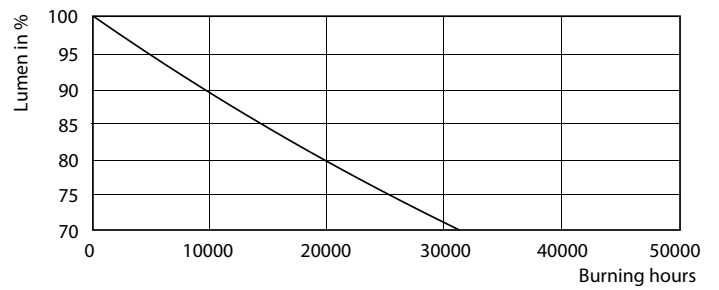

LEDtube 1500mm 20W G13 840 2200lm