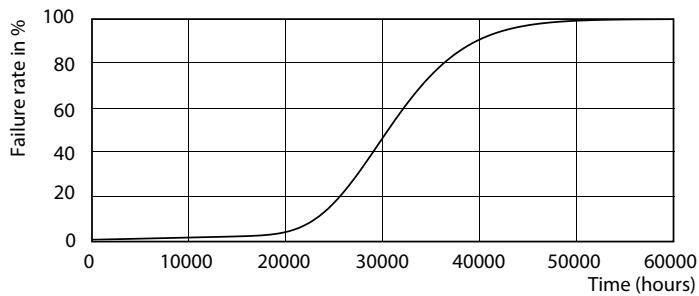

Käyttöikä

LEDtube 1500mm 20W G13 840 2200lm