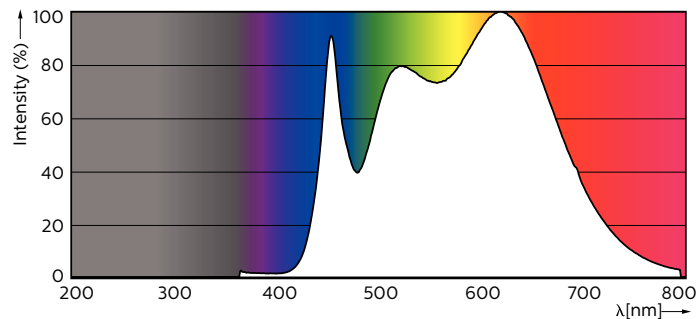

Valonjakotiedot

Master LEDspot ExpertColor LV 50W EZ10 940 10D