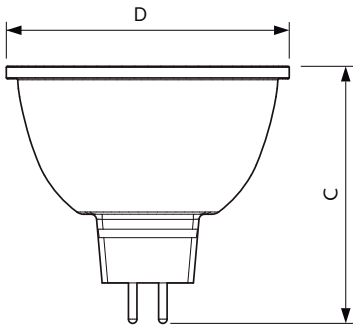

MASTER LEDspot ExpertColor LV

Lämpötila	
T-Case, maksimi (nim.)	90 °C
Ohjaujärjestelmät ja himmennys	
Himmennettävä	Kyllä
Hyväksyntä ja käyttökohteet	
Energiatohokkuusmerkintä (EEL)	A+
Soveltuu korostusvalaistukseen	Yes
Energiankulutus kWh/1000 h	8 kWh
Tuotetiedot	
Koko tuotekoodi	87186967575000

Tilaustuotteen nimi	MASTER LED ExpertColor LED ExpertColor 6.5-35W MR16 940 60D
EAN/UPC – tuote	8718696757550
Tilauskoodi	75755000
Paikallinen tilauskoodi	4720973
SAP-osoittaja – määrä/pakkaus	1
Osoittaja – pakkauksia ulommassa laatikossa	10
Materiaalinumero (12NC)	929001341602
SAP-nettopaino (kappale)	0,034 kg

Mittapiirros

MAS LED MR16 ExpertColor 7.2-50W 940 60D

Product	D	C
MASTER LED ExpertColor LED ExpertColor 6.5-35W MR16 940 60D	50,5 mm	46 mm