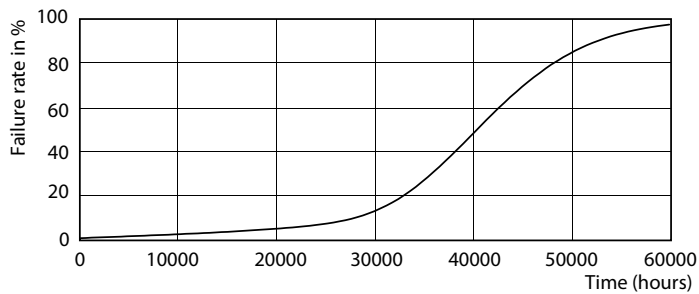

Käyttöikä

Master LEDspot ExpertColor LV 50W EZ10 927 10D