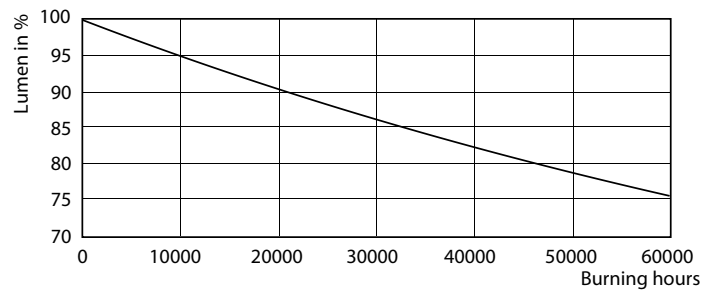

Tuotetiedot

Yleistä tietoa	
Kanta	GU5.3 [GU5.3]
EU RoHS -määräysten mukainen	Kyllä
Nimelliskäyttöikä (nim.)	40000 h
Kytkenäjäjakso	50000X
Tekninen tyyppi	6.5-35W
Valon tekniset tiedot	
Värikoodi	940 [CCT / 4 000 K]
Keilakulma (nim.)	60 °
Valovirta (nim.)	440 lm
Valovoima (nim.)	440 cd
Värimerkki	Viileä valkea (CW)
Vastaava väriämpötila (nim.)	4000 K
Valotehokkuus (nimellinen) (nim.)	67,69 lm/W
Väriyhtenäisyys	<3

MASTER LEDspot ExpertColor LV

Valonjakotiedot

Master LEDspot ExpertColor LV 50W GU5.3 940 60D

Käyttöikä

Master LEDspot ExpertColor LV 50W EZ10 927 10D

Master LEDspot ExpertColor LV 50W EZ10 927 10D