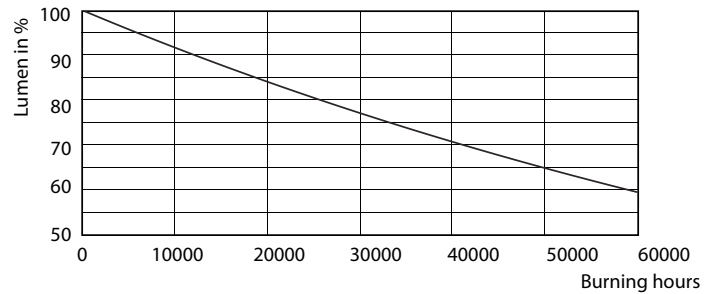

Tuotetiedot

Yleistä tietoa	
Kanta	GU5.3 [GU5.3]
EU RoHS -määräysten mukainen	Kyllä
Nimelliskäyttöikä (nim.)	40000 h
Kytkenäjakso	50000X
Tekninen tyyppi	6.5-35W
Valon tekniset tiedot	
Värikoodi	930 [CCT / 3 000 K]
Keilakulma (nim.)	10 °
Valovirta (nim.)	430 lm
Valovoima (nim.)	5000 cd
Värimerkki	Valkea (WH)
Vastaava väriämpötila (nim.)	3000 K
Valotehokkuus (nimellinen) (nim.)	66,15 lm/W
Väriyhtenäisyys	<3

MASTER LEDspot ExpertColor LV

Valonjakotiedot

LEDspots MR16 7W 3000K

Käyttöikä

LEDspots MR16 7W

LEDspots MR16 7W