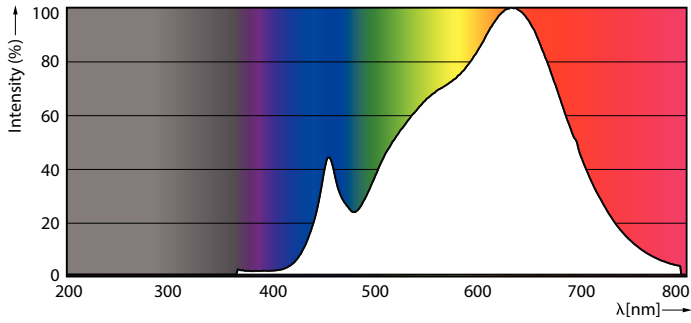

MASTER LEDspot ExpertColor LV

Valonjakotiedot

LEDspots MR16 7W 3000K