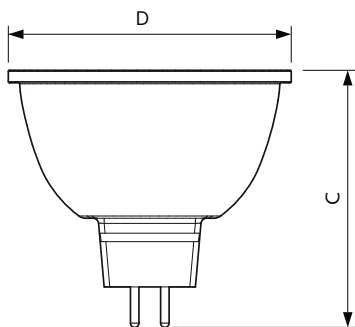

MASTER LEDspot ExpertColor LV

Lämpötila	
T-Case, maksimi (nim.)	90 °C
Ohjaujärjestelmät ja himmennys	
Himmennettävä	Kyllä
Hyväksyntä ja käyttökohteet	
Energiatohokkuusmerkintä (EEL)	A
Soveltuu korostusvalaistukseen	Yes
Energiankulutus kWh/1000 h	8 kWh
Tuotetiedot	
Koko tuotekoodi	87186967387300

Tilaustuotteen nimi	MASTER LED ExpertColor LED ExpertColor 6.5-35W MR16 930 10D
EAN/UPC – tuote	8718696738733
Tilauskoodi	73873300
Paikallinen tilauskoodi	4720263
SAP-osoittaja – määrä/pakkaus	1
Osoittaja – pakkauksia ulommassa laatikossa	10
Materiaalinumero (12NC)	929001341802
SAP-nettopaino (kappale)	0,034 kg

Mittapiirros

MR16 12V 6.5-30W 450lm 10D 3000K GU5.3 D

Product	D	C
MASTER LED ExpertColor LED ExpertColor 6.5-35W MR16 930 10D	51 mm	46 mm