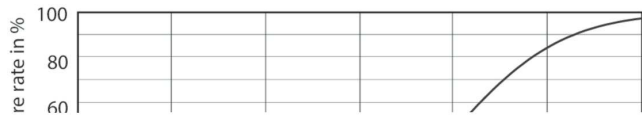

Käyttöikä

LEDSpots MR16 7W