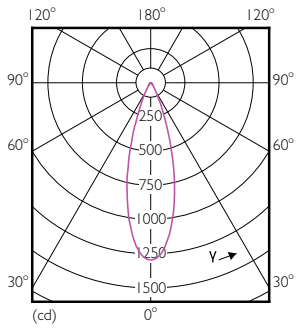

MASTER LEDspot ExpertColor LV

Valonjakotiedot

LEDSpots MR16 7W 927 430lm 35D