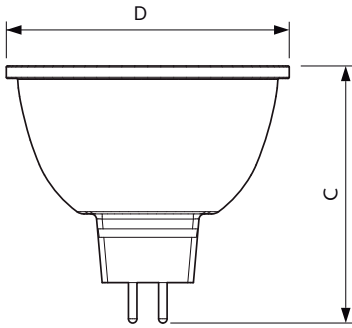

MASTER LEDspot ExpertColor LV

Hyväksyntä ja käyttökohteet

Energiatohokkuusmerkintä (EEL)	A
Soveltuu korostusvalaistukseen	Yes
Energiankulutus kWh/1000 h	8 kWh

Tuotetiedot

Koko tuotekoodi	871869673883200
Tilaustuotteen nimi	MASTER LED ExpertColor 6.5-35W MR16 927 36D

EAN/UPC – tuote	8718696738832
Tilaukoodi	73883200
Paikallinen koodi	4720281
Osoittaja – määrä/pakkaus	1
Osoittaja – pakkauksia ulommassa laatikossa	10
SAP-materiaali	929001342302
Nettopaino (kappale)	0,030 kg

Mittapiirros

MR16 12V 6.5-42W 420lm 35D 2700K GU5.3 D

Product	D	C
MASTER LED ExpertColor 6.5-35W MR16 927 36D	51 mm	46 mm