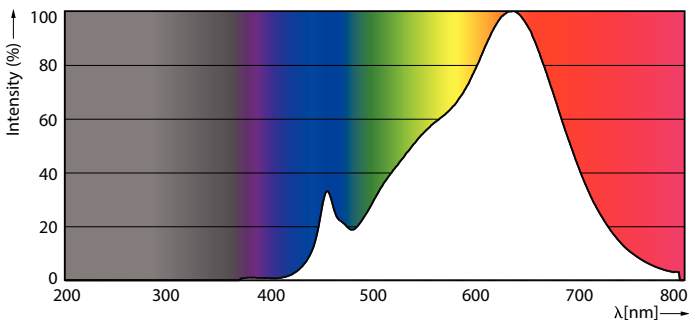

Valonjakotiedot

PAR38 120V 17-90W 1150lm 8D 2700K E26 D