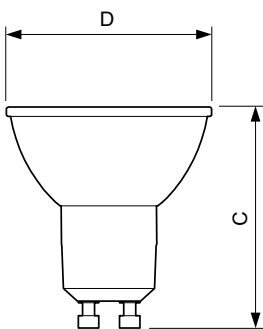

MASTER LEDspot ExpertColor MV

Hyväksyntä ja käyttökohteet

Energiatohokkuusmerkintä (EEL)	A+
Soveltuu korostusvalaistukseen	Yes
Energiankulutus kWh/1000 h	4 kWh

Tuotetiedot

Koko tuotekoodi	87186967075500
Tilaustuotteen nimi	MASTER LED ExpertColor 3.9-35W GU10 927 36D

EAN/UPC – tuote	8718696707555
Tilauuskoodi	70755500
Paikallinen tilauuskoodi	4720950
SAP-osoittaja – määrä/pakkaus	1
SAP-osoittaja – pakkauksia ulommassa	10
SAP-materiaali	929001346702
SAP-nettopaino (kappale)	0.038 kg

Mittapiirros

GU10 230V4W-35W 235lm 40D 2700K GU10 Dim

Product	D	C
MASTER LED ExpertColor 3.9-35W GU10 927 36D	50 mm	54 mm

Valonjakotiedot