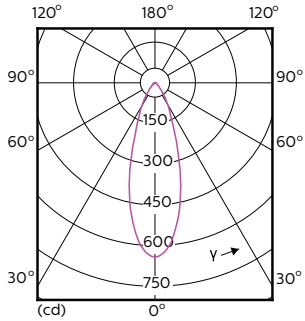

MASTER LEDspot ExpertColor MV

Valonjakotiedot

MASTER LEDspot ExpertColor MV 35W GU10 927 36D