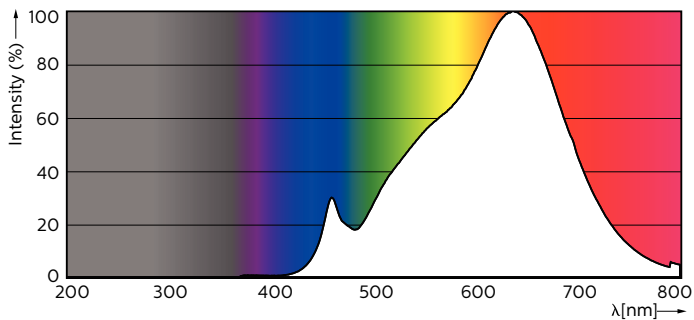

MASTER LEDspot ExpertColor MV 35W GU10 927 36D

MASTER LEDspot ExpertColor MV 35W GU10 927 36D