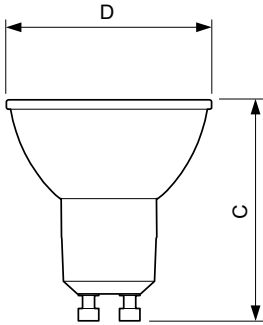

CorePro LEDspot MV

Tilaustuotteen nimi	CorePro LEDspot 5-50W GU10 830 36D DIM
EAN/UPC – tuote	8718696721391
Tilauuskoodi	72139100
Paikallinen tilauuskoodi	4724014
SAP-osoittaja – määrä/pakkaus	1

Osoittaja – pakkauksia ulommassa laatikossa	10
Materiaalinumero (12NC)	929001364202
SAP-nettopaino (kappale)	0,038 kg

Mittapiirros

GU10 230V 5-50W 365lm 36D 3000K GU10 D

Product	D	C
CorePro LEDspot 5-50W GU10 830 36D DIM	50 mm	54 mm