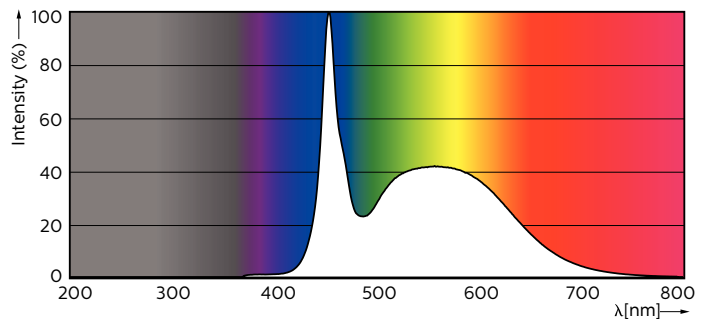

LEDtube 1200mm 15W G13 865 2500lm