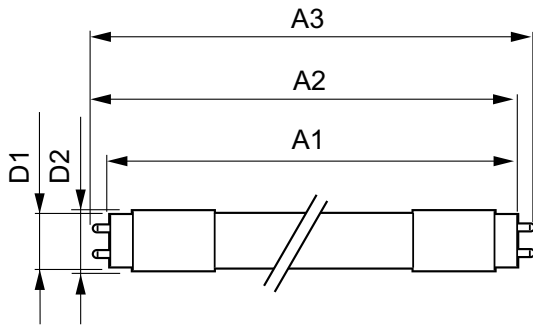

MASTER LEDtube EM/Mains

T-Storage (min.)	-40 °C
T-Case, maksimi (nim.)	60 °C

Ohjausjärjestelmät ja himmennys

Himmennettävä	Ei

Mekaaniset tiedot ja runko

Lampun materiaali	Muovi
Tuotteen pituus	1500 mm

Hyväksyntä ja käyttökohteet

Energiatohokkuusmerkintä (EEL)	A++
Energiaa säästävä tuote	Yes
Hyväksyntämerkinnät	CE merkintä RoHS compliance KEMA Keur certificate

Energiankulutus kWh/1000 h	22 kWh

Tuotetiedot

Koko tuotekoodi	871869673156700
Tilaustuotteen nimi	MASTER LEDtube 1500mm UE 21.5W 865 T8
EAN/UPC – tuote	8718696731567
Tilaukoodi	73156700
Paikallinen tilaukoodi	4721587
SAP-osoittaja – määrä/pakkaus	1
Osoittaja – pakkauksia ulommassa laatikossa	10
Materiaalinumero (12NC)	929001377102
Nettopaino (kappale)	0,270 kg

Mittapiirros

TLED 5ft 21.5-58W 3700lm 6500K G13 ND

Product	D1	D2	A1	A2	A3
MASTER LEDtube 1500mm UE 21.5W 865 T8	25,8 mm	28 mm	1498,8 mm	1505,9 mm	1513 mm

Valonjakotiedot

LEDtube 1500mm 22W G13 865 3700lm