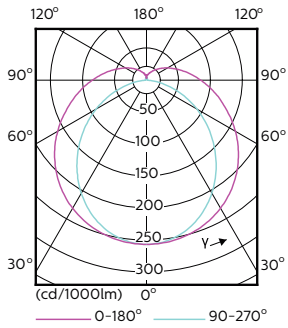

MASTER LEDtube EM/Mains

Valonjakotiedot

LEDtube 1200mm 15W G13 840 2500lm