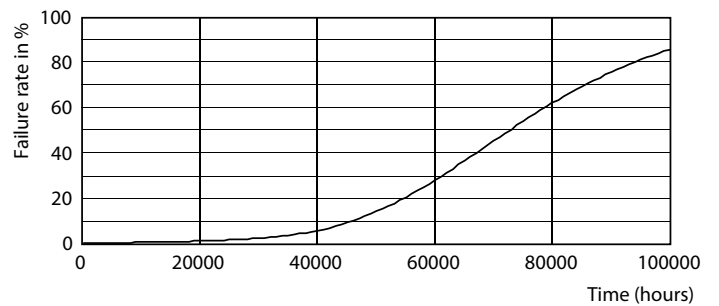

MASTER LEDtube EM/Mains

Valonjakotiedot

LEDtube 1200mm 15W G13 840 2500lm

Käyttöikä

LEDtube G13 ND

LEDtube G13 ND FailureRate

LEDtube G13 ND LifetimeVsTc

LEDtube G13 ND