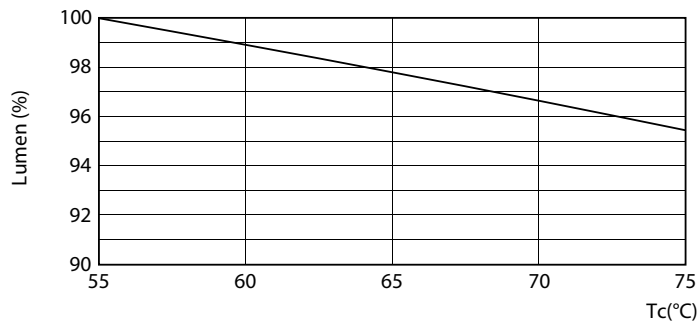

MASTER LEDtube EM/Mains

Käyttöikä

LEDtube G13 21.5W ND LumenVsTc