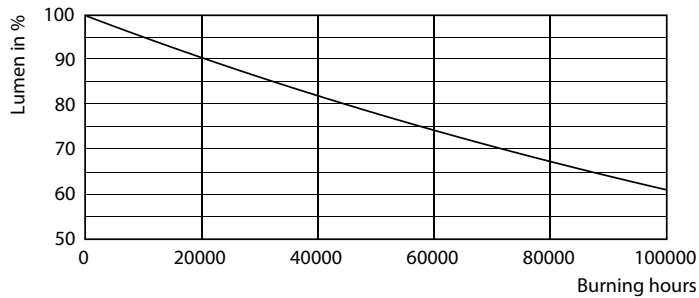

MASTER LEDtube EM/Mains

Valonjakotiedot

Käyttöikä