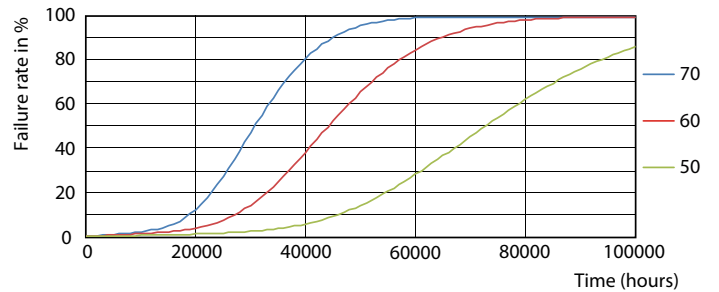

MASTER LEDtube EM/Mains

Valonjakotiedot

LEDtube 1200mm 15W G13 840 2500lm

Käyttöikä

LEDtube G13 ND

LEDtube G13 ND FailureRate

LEDtube G13 ND LifetimeVsTc

LEDtube G13 ND