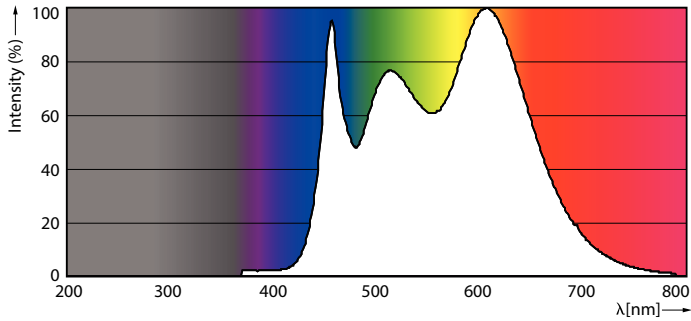

MASTER LEDspot ExpertColor LV

Valonjakotiedot

MAS LEDspotLV 43W GU5-3 940 24D MR16