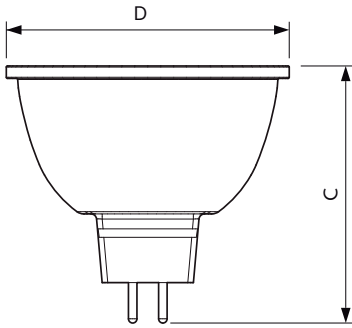

MASTER LEDspot ExpertColor LV

Hyväksyntä ja käyttökohteet

Energiatohokkuusmerkintä (EEL)	A
Soveltuu korostusvalaistukseen	Yes
Energiankulutus kWh/1000 h	9 kWh

Tuotetiedot

Koko tuotekoodi	871869673548000
Tilaustuotteen nimi	MASTER LED ExpertColor 7.5-43W MR16
	940 36D

EAN/UPC – tuote	8718696735480
Tilauuskoodi	73548000
SAP-osoittaja – määrä/pakkaus	1
SAP-osoittaja – pakkauksia ulommassa	10
SAP-materiaali	929001386502
SAP-nettopaino (kappale)	0,030 kg

Mittapiirros

MR16 12V 8-43W 570lm 36D 4000K GU5.3 D

Product	D	C
MASTER LED ExpertColor 7.5-43W MR16 940 36D	50,5 mm	46 mm