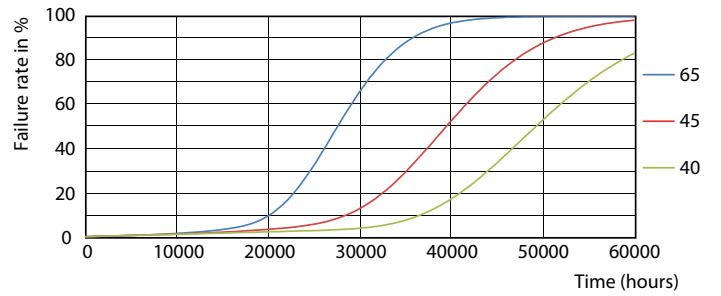

LEDtube 600mm 8W G5 865 1050lm

MASTER LEDtube InstantFit HF T5

Valonjakotiedot

LEDtube 600mm 8W G5 830 1000lm

Käyttöikä

LEDtube 600mm 8W G5 830 1000lm

LEDtube 600mm 8W G5 830 1000lm

LEDtube 600mm 8W G5 830 1000lm