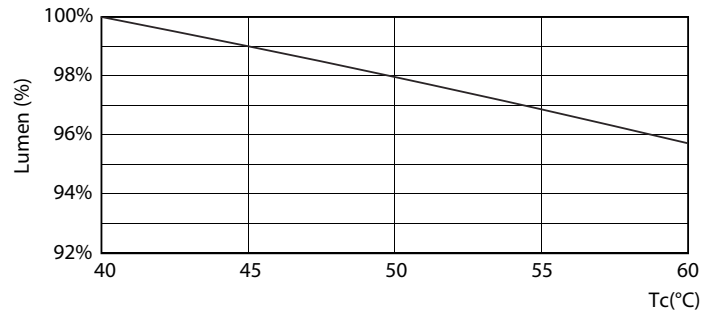

LEDtube 600mm 8W G5 865 1050lm

MASTER LEDtube InstantFit HF T5

Valonjakotiedot

LEDtube 600mm 8W G5 830 1000lm

Käyttöikä

LEDtube 600mm 8W G5 830 1000lm

LEDtube 600mm 8W G5 830 1000lm

LEDtube 600mm 8W G5 830 1000lm