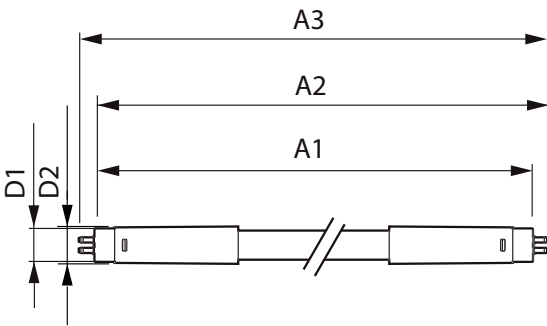

MASTER LEDtube InstantFit HF T5

Ohjausjärjestelmät ja himmennys

Himmennettävä	Ei

Mekaaniset tiedot ja runko

Lampun materiaali	Glass
Tuotteen pituus	600 mm

Hyväksyntä ja käyttökohteet

Energiatohokkuusmerkintä (EEL)	A+
Energiaa säästävä tuote	Yes
Hyväksyntämerkinnät	CE merkintä RoHS compliance KEMA Keur certificate
Energiankulutus kWh/1000 h	10 kWh

Tuotetiedot

Koko tuotekoodi	871869674327000
Tilaustuotteen nimi	Master LEDtube HF 600mm HE 8W 865 T5
EAN/UPC – tuote	8718696743270
Tilauskoodi	74327000
Paikallinen tilauskoodi	4721593
SAP-osoittaja – määrä/pakkaus	1
Osoittaja – pakkauksia ulommassa laatikossa	10
Materiaalinumero (12NC)	929001390902
Nettopaino (kappale)	0,080 kg

Mittapiirros

TLED 600mm 230V8W-14W 1050lm 160D 6500K

Product	D1	D2	A1	A2	A3
Master LEDtube HF 600mm HE 8W 865 T5	15,5 mm	18,8 mm	549 mm	556,1 mm	563,2 mm