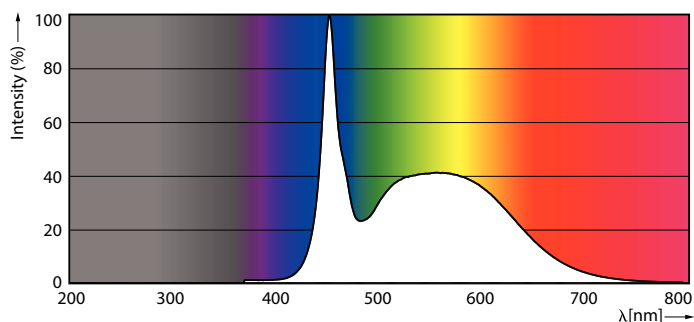

LEDtube 1500mm 20W G5 865 3000lm