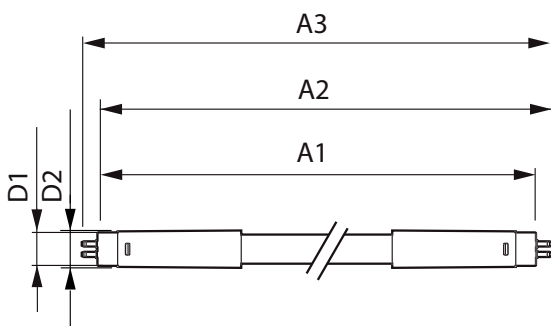

MASTER LEDtube InstantFit HF T5

Ohjausjärjestelmät ja himmennys

Himmennettävä	Ei

Mekaaniset tiedot ja runko

Lampun materiaali	Glass
Tuotteen pituus	1500 mm

Hyväksyntä ja käyttökohteet

Energiatohokkuusmerkintä (EEL)	A++
Energiaa säästävä tuote	Yes
Hyväksyntämerkinnät	CE merkintä RoHS compliance KEMA Keur certificate
Energiankulutus kWh/1000 h	24 kWh

Tuotetiedot

Koko tuotekoodi	871869674339300
Tilaustuotteen nimi	Master LEDtube HF 1500mm HE 20W 865 T5
EAN/UPC – tuote	8718696743393
Tilauuskoodi	74339300
Paikallinen koodi	4721599
Osoittaja – määrä/pakkaus	1
Osoittaja – pakkauksia ulommassa laatikossa	10
SAP-materiaali	929001391502
Nettopaino (kappale)	0,200 kg

Mittapiirros

TLED 1500mm 230V17W-35W 2600lm 160D 650

Product	D1	D2	A1	A2	A3
Master LEDtube HF 1500mm HE 20W 865 T5	15,5 mm	18,8 mm	1449 mm	1456,1 mm	1463,2 mm

Valonjakotiedot

General Uniform Lighting
Page 11

LEDtube 1500mm 20W G5 865 3000lm