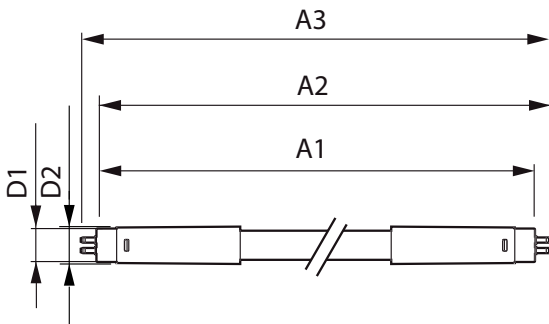

MASTER LEDtube InstantFit HF

T-Case, maksimi (nim.)	60 °C
Ohjausjärjestelmät ja himmennys	
Himmennettävä	Ei
Mekaaniset tiedot ja runko	
Lampun materiaali	Muovi
Tuotteen pituus	600 mm
Hyväksyntä ja käyttökohteet	
Energiatohokkuusmerkintä (EEL)	A+
Energiaa säästävä tuote	Yes
Hyväksyntämerkinnät	RoHS compliance CE merkintä KEMA Keur certificate
Energiankulutus kWh/1000 h	10 kWh

Tuotetiedot

Koko tuotekoodi	871869674355300
Tilaustuotteen nimi	MASTER LEDtube HF 600mm HO 8W840 T8
EAN/UPC – tuote	8718696743553
Tilauskoodi	74355300
Paikallinen tilauskoodi	4721560
SAP-osoittaja – määrä/pakkaus	1
Osoittaja – pakkauksia ulommassa laatikossa	10
Materiaalinumero (12NC)	929001393202
Nettopaino (kappale)	0,160 kg

Mittapiirros

MAS LEDtube HF 600mm 10.5W840 T8