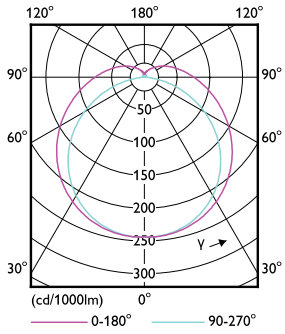

MASTER LEDtube InstantFit HF

Valonjakotiedot

8W G13 830 3000K