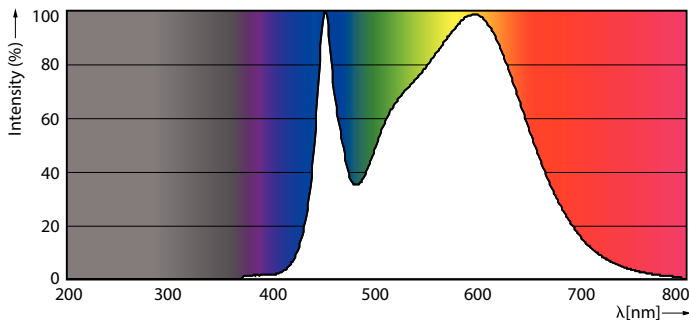

Valonjakotiedot

8W G13