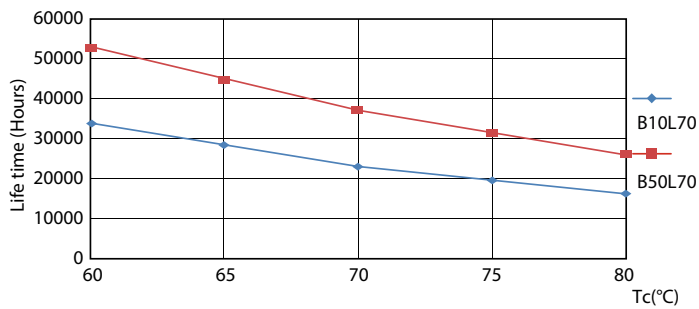

Käyttöikä

8W G13