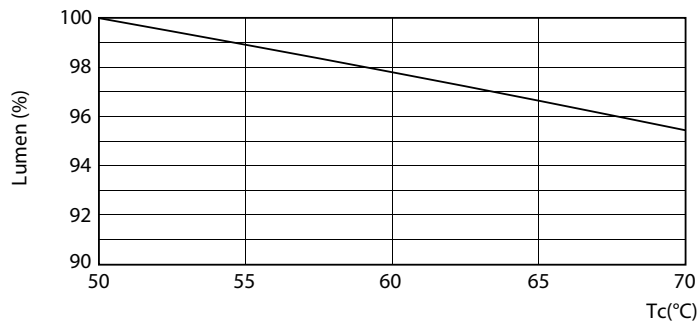

MASTER LEDtube EM/Mains

Käyttöikä

LEDtube 1500mm 20W G13 833 1680lm T8