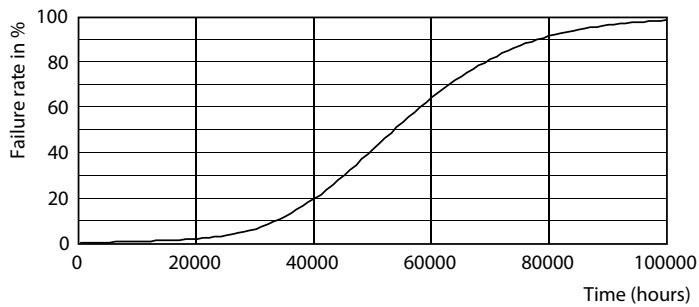

LEDtube 1200mm 12W G13 833 1000lm T8

MASTER LEDtube EM/Mains

Valonjakotiedot

LEDtube 900mm 8-5W G13 833 750lm T8

Käyttöikä

LEDtube 900mm 8-5W G13 833 750lm T8

LEDtube 900mm 8-5W G13 833 750lm T8

LEDtube 900mm 8-5W G13 833 750lm T8