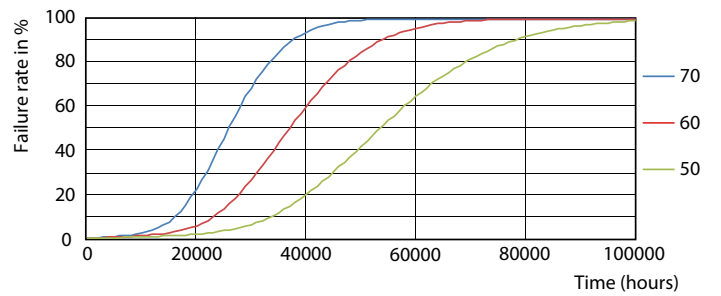

LEDtube 1200mm 12W G13 833 1000lm T8

MASTER LEDtube EM/Mains

Valonjakotiedot

LEDtube 900mm 8-5W G13 833 750lm T8

Käyttöikä

LEDtube 900mm 8-5W G13 833 750lm T8

LEDtube 900mm 8-5W G13 833 750lm T8

LEDtube 900mm 8-5W G13 833 750lm T8