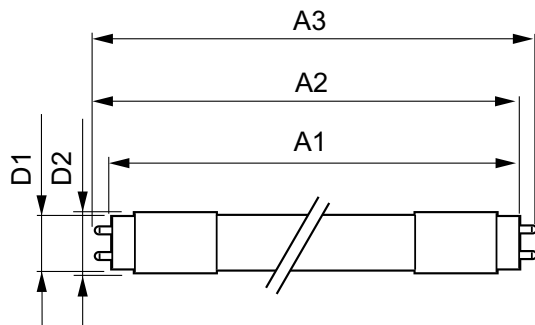

MASTER LEDtube EM/Mains

T-Storage (min.)	-40 °C
T-Case, maksimi (nim.)	50 °C

Ohjausjärjestelmät ja himmennys

Himmennettävä	Ei

Mekaaniset tiedot ja runko

Lampun materiaali	Muovi
Tuotteen pituus	1500 mm

Hyväksyntä ja käyttökohteet

Energiatohokkuusmerkintä (EEL)	A+
Energiaa säästävä tuote	Yes
Hyväksyntämerkinnät	CE merkintä RoHS compliance KEMA Keur certificate

Energiankulutus kWh/1000 h	20 kWh

Tuotetiedot

Koko tuotekoodi	871869676395700
Tilaustuotteen nimi	MASTER LEDtube 1500mm 20W833 T8 FOOD
EAN/UPC – tuote	8718696763957
Tilauskoodi	76395700
Paikallinen tilauskoodi	4720981
SAP-osoittaja – määrä/pakkaus	1
Osoittaja – pakkauksia ulommassa laatikossa	10
Materiaalinumero (12NC)	929001812302
Nettopaino (kappale)	0,310 kg

Mittapiirros

TLED 5ft 20-58W 1680lm 160D 3300K G13 ND

Product	D1	D2	A1	A2	A3
MASTER LEDtube 1500mm 20W833 T8 FOOD	25,7 mm	28 mm	1500 mm	1507,1 mm	1514,2 mm

Valonjakotiedot

LEDtube 1500mm 20W G13 833 1680lm T8