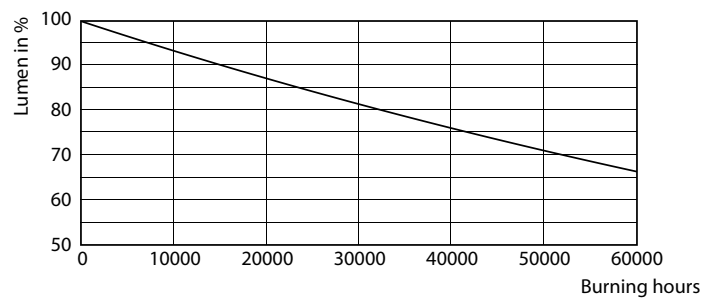

LEDtube 1200mm 12W G13 833 1000lm T8

MASTER LEDtube EM/Mains

Valonjakotiedot

LEDtube 900mm 8-5W G13 833 750lm T8

Käyttöikä

LEDtube 900mm 8-5W G13 833 750lm T8

LEDtube 900mm 8-5W G13 833 750lm T8

LEDtube 900mm 8-5W G13 833 750lm T8