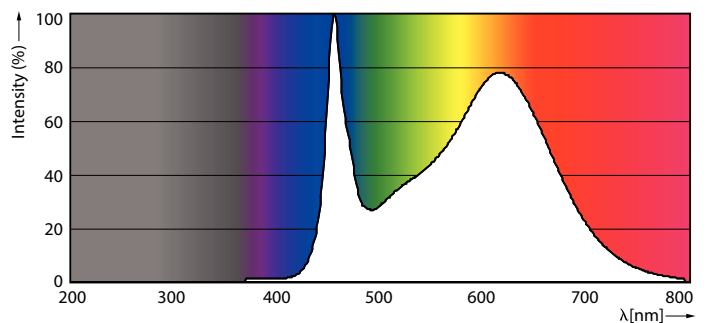

LEDtube 1200mm 12W G13 833 1000lm T8