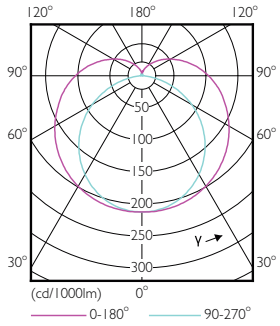

MASTER LEDtube EM/Mains

Valonjakotiedot

LEDtube 900mm 8-5W G13 833 750lm T8