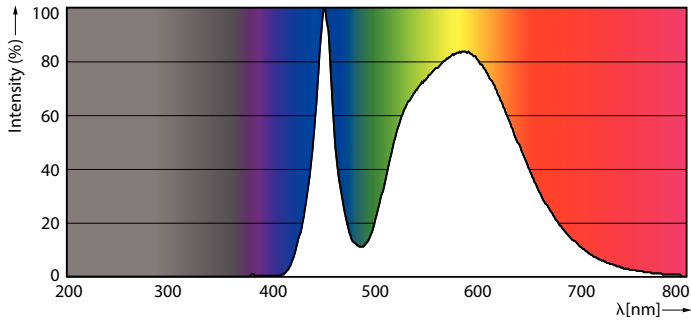

TrueForce LED Public (Road/Area – SOX)

Valonjakotiedot

TrueForce LED SOX 35W B22 740 FR