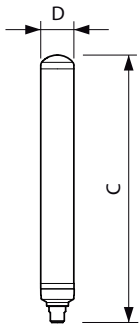

TrueForce LED Public (Road/Area – SOX)

Lämpenemisaika 60 %:n valontuottoon (nim.)	0.5 s
Tehokerroin (nim.)	0.9
Jännite (nim.)	48 V
Lämpötila	
T-Case, maksimi (nim.)	95 °C
Ohjausjärjestelmät ja himmennys	
Himmennettävä	Kyllä
Mekaaniset tiedot ja runko	
Lampun viimeistely	Huurrettu
Hyväksyntä ja käyttökohteet	
Energiatohokkuusmerkintä (EEL)	A+

Energiankulutus kWh/1000 h	21 kWh
Tuotetiedot	
Koko tuotekoodi	871869678201900
Tilaustuotteen nimi	TrueForce LED SOX D 25-19W B22 740 FR
	FR
EAN/UPC – tuote	8718696782019
Tilauuskoodi	78201900
SAP-osoittaja – määrä/pakkaus	1
SAP-osoittaja – pakkauksia ulommassa	6
SAP-materiaali	929001828602
SAP-nettopaino (kappale)	0,420 kg

Mittapiirros

UKI SOX 35W 4000lm frost

Product	D	C
TrueForce LED SOX D 25-19W B22 740 FR	54 mm	308 mm