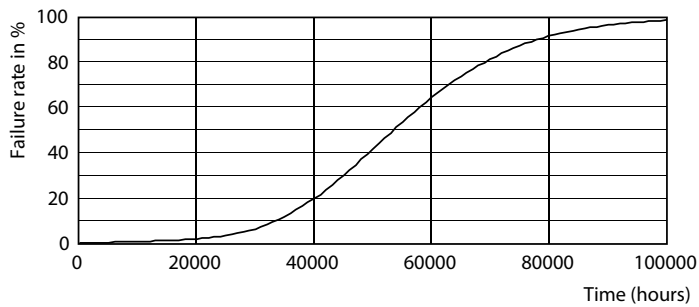

Käyttöikä

TrueForce LED SOX 35W B22 740 FR