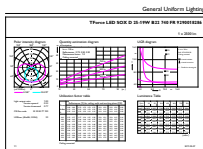

Valonjakotiedot

TrueForce LED SOX 35W B22 740 FR

TrueForce LED SOX 35W B22 740 FR