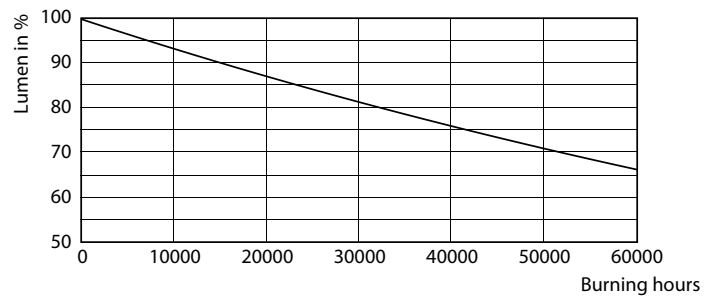

TrueForce LED SOX 35W B22 740 FR