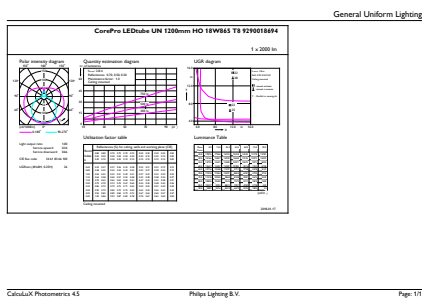

CorePro LED tube Universal T8

T-Case, maksimi (nim.)	65 °C
Ohjausjärjestelmät ja himmennys	
Himmennettävä	Ei
Mekaaniset tiedot ja runko	
Lampun materiaali	Glass
Tuotteen pituus	1200 mm
Hyväksyntä ja käyttökohteet	
Energiatohokkuusmerkintä (EEL)	A+
Energiaa säästävä tuote	Yes
Hyväksyntämerkinnät	CE merkintä RoHS compliance KEMA Keur certificate
Energiankulutus kWh/1000 h	18 kWh

Tuotetiedot

Koko tuotekoodi	871869680170300
Tilaustuotteen nimi	CorePro LEDtube UN 1200mm HO 18W865 T8
EAN/UPC – tuote	8718696801703
Tilauskoodi	80170300
Paikallinen tilauskoodi	4720378
SAP-osoittaja – määrä/pakkaus	1
Osoittaja – pakkauksia ulommassa laatikossa	10
Materiaalinumero (12NC)	929001869402
Nettopaino (kappale)	0,215 kg

Mittapiirros

TLED 1200mm UNV16W-36W 2100lm 6500K

Product	D1	D2	A1	A2	A3
CorePro LEDtube UN 1200mm HO 18W865 T8	27,9 mm	28 mm	1199,4 mm	1205,3 mm	1213,6 mm

Valonjakotiedot

18W G13 865 6500K

18W G13 830 3000K