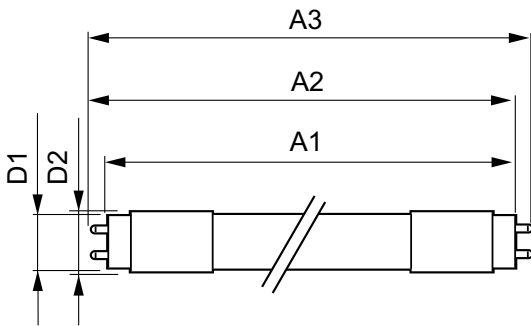

CorePro LED tube Universal T8

T-Case, maksimi (nim.)	65 °C
Ohjausjärjestelmät ja himmennys	
Himmennettävä	Ei
Mekaaniset tiedot ja runko	
Lampun materiaali	Glass
Tuotteen pituus	1200 mm
Hyväksyntä ja käyttökohteet	
Energiatohokkuusmerkintä (EEL)	A+
Energiaa säästävä tuote	Yes
Hyväksyntämerkinnät	CE merkintä RoHS compliance KEMA Keur certificate
Energiankulutus kWh/1000 h	18 kWh

Tuotetiedot

Koko tuotekoodi	871869680170300
Tilaustuotteen nimi	CorePro LEDtube UN 1200mm HO 18W865 T8
EAN/UPC – tuote	8718696801703
Tilauskoodi	80170300
Paikallinen tilauskoodi	4720378
SAP-osoittaja – määrä/pakkaus	1
Osoittaja – pakkauksia ulommassa laatikossa	10
Materiaalinumero (12NC)	929001869402
Nettopaino (kappale)	0,215 kg

Mittapiirros

TLED 1200mm UNV16W-36W 2100lm 6500K

Product	D1	D2	A1	A2	A3
CorePro LEDtube UN 1200mm HO 18W865 T8	27,9 mm	28 mm	1199,4 mm	1205,3 mm	1213,6 mm