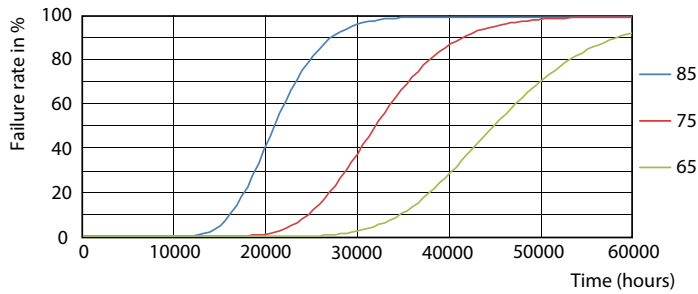

CorePro LED tube Universal T8

Valonjakotiedot

Käyttöikä