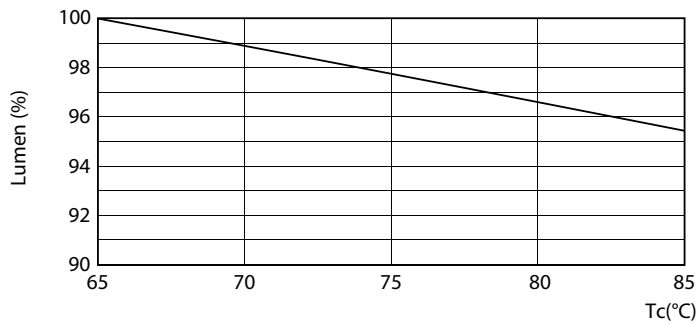

CorePro LED tube Universal T8

Valonjakotiedot

18W G13

Käyttöikä

18W G13

18W G13

18W G13

18W G13