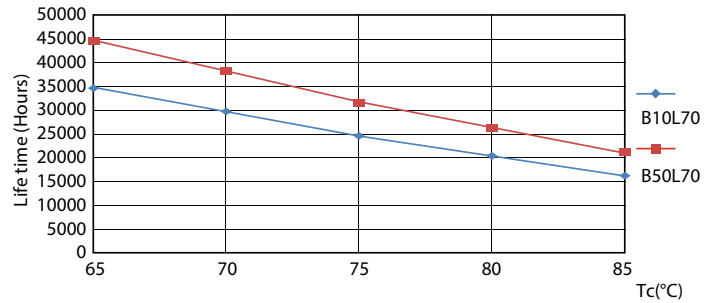

CorePro LED tube Universal T8

Valonjakotiedot

18W G13

Käyttöikä

18W G13

18W G13

18W G13

18W G13