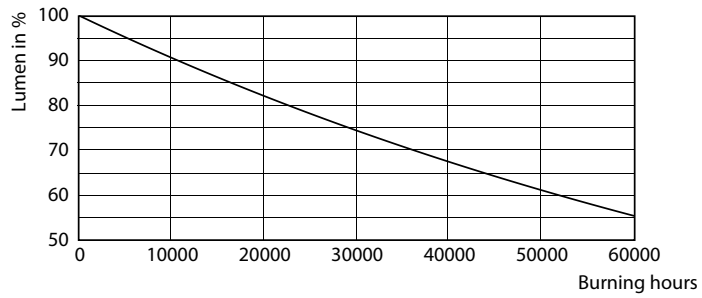

CorePro LED tube Universal T8

Käyttöikä

18W G13