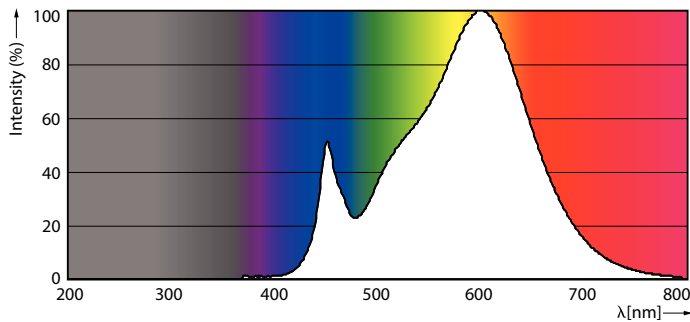

Valonjakotiedot

18W G13