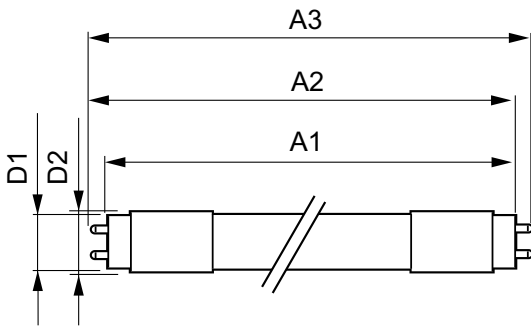

CorePro LED tube Universal T8

T-Case, maksimi (nim.)	65 °C
Ohjausjärjestelmät ja himmennys	
Himmennettävä	Ei
Mekaaniset tiedot ja runko	
Lampun materiaali	Glass
Tuotteen pituus	1500 mm
Hyväksyntä ja käyttökohteet	
Energiatohokkuusmerkintä (EEL)	A+
Energiaa säästävä tuote	Yes
Hyväksyntämerkinnät	CE merkintä RoHS compliance KEMA Keur certificate
Energiankulutus kWh/1000 h	23 kWh

Tuotetiedot

Koko tuotekoodi	871869680172700
Tilaustuotteen nimi	CorePro LEDtube UN 1500mm HO 23W830 T8
EAN/UPC – tuote	8718696801727
Tilauskoodi	80172700
Paikallinen tilauskoodi	4720379
SAP-osoittaja – määrä/pakkaus	1
Osoittaja – pakkauksia ulommassa laatikossa	10
Materiaalinumero (12NC)	929001869502
SAP-nettopaino (kappale)	0,270 kg

Mittapiirros

TLED 1500mm UNV24W-54W 3100lm 3000K