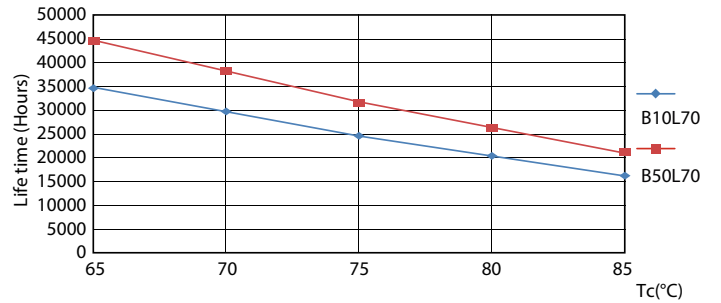

18W G13

Käyttöikä