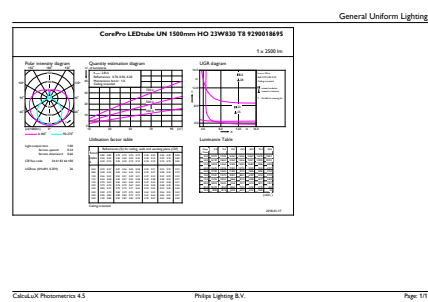

23W G13 830 3000K