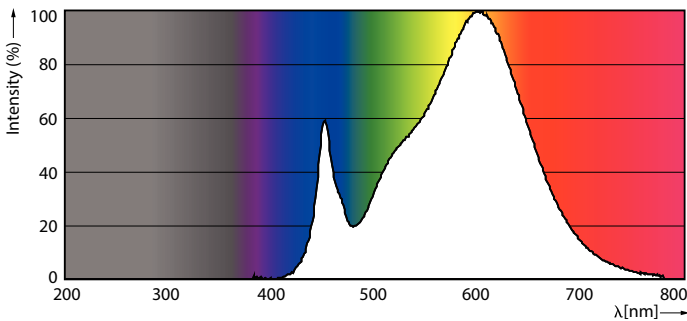

Valonjakotiedot

26W G5