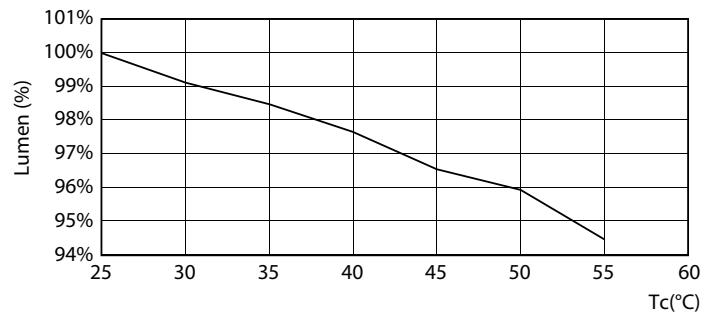

MASTER LEDtube verkkovirta T5

Valonjakotiedot

Käyttöikä

26W G5

26W G5