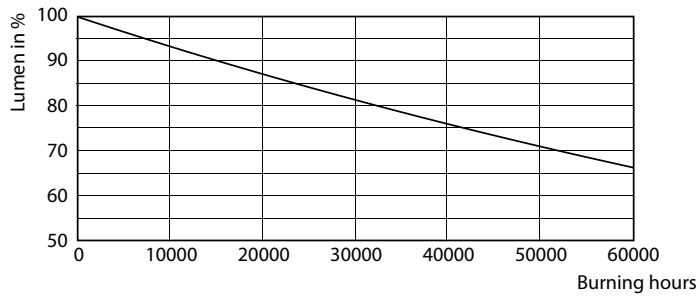

MASTER LEDtube verkkovirta T5

Valonjakotiedot

Käyttöikä

26W G5