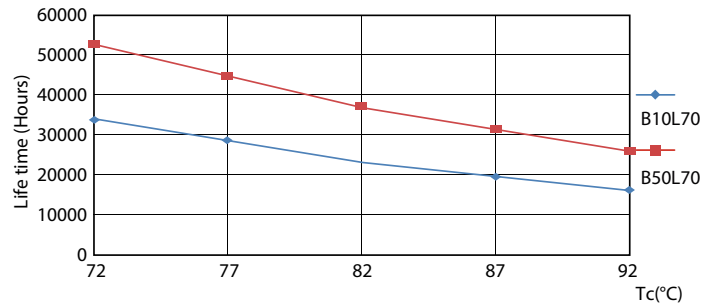

MASTER LEDtube verkkovirta T5

Valonjakotiedot

Käyttöikä

26W G5

26W G5