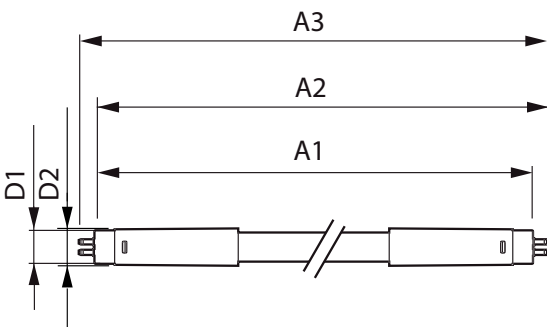

MASTER LEDtube verkkovirta T5

Mekaaniset tiedot ja runko

Lampun materiaali	Glass
Tuotteen pituus	1200 mm

Hyväksyntä ja käyttökohteet

Energiatohokkuusmerkintä (EEL)	A++
Energiaa säästävä tuote	Yes
Hyväksyntämerkinnät	CE merkintä RoHS compliance KEMA Keur certificate
Energiankulutus kWh/1000 h	26 kWh

Tuotetiedot

Koko tuotekoodi	871869681921000

Tilaustuotteen nimi	MASTER LEDtube 1200mm HO 26W 830 T5
EAN/UPC – tuote	8718696819210
Tilauskoodi	81921000
Paikallinen tilauskoodi	4720990
SAP-osoittaja – määrä/pakkaus	1
SAP-osoittaja – pakkauksia ulommassa	10
SAP-materiaali	929001908502
SAP-nettopaino (kappale)	0,215 kg

Mittapiirros

TLED 1200mm 26W-54W 3800lm 200D 3000K G5