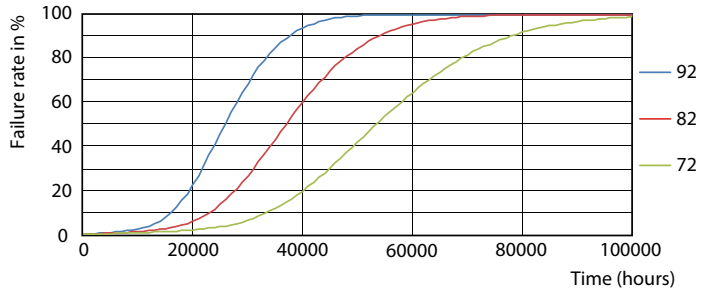

MASTER LEDtube verkkovirta T5

Käyttöikä

26W G5