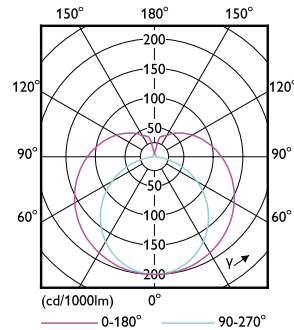

Ohjausjärjestelmät ja himmennys	
Himmennettävä	Ei

MASTER LEDtube verkkovirta T5

Mekaaniset tiedot ja runko

Lampun materiaali	Glass
Tuotteen pituus	1200 mm

Hyväksyntä ja käyttökohteet

Energiatohokkuusmerkintä (EEL)	A++
Energiaa säästävä tuote	Yes
Hyväksyntämerkinnät	CE merkintä RoHS compliance KEMA Keur certificate
Energiankulutus kWh/1000 h	26 kWh

Mittapiirros

TLED 1200mm 26W-54W 3900lm 200D 4000K G5

Product	D1	D2	A1	A2	A3
MASTER LEDtube 1200mm HO 26W 840 T5	15 mm	16,9 mm	1149 mm	1156,1 mm	1163,2 mm

Valonjakotiedot

26W G5

26W G5 830 3000K

MASTER LEDtube verkkovirta T5

Valonjakotiedot

CeluxX Photometrics 4.5 Philips Lighting B.V. Page 1/7

26W G5 840 4000K

Käyttöikä

26W G5

26W G5

26W G5

26W G5