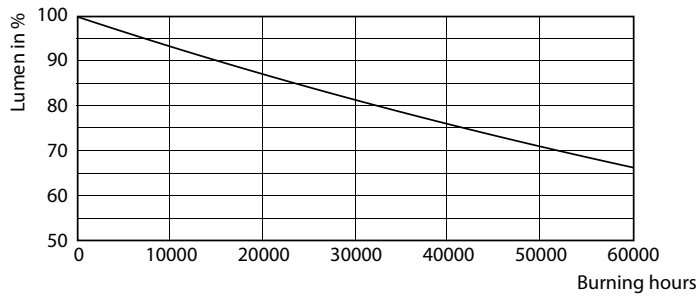

Tuotetiedot

Yleistä tietoa	
Kanta	G5 [G5]
EU RoHS -määräysten mukainen	Kyllä
Nimelliskäyttöikä (nim.)	50000 h
Kytkenäjakso	200000X

Valon tekniset tiedot	
Värikoodi	840 [CCT / 4 000 K]
Keilakulma (nim.)	200 °
Valovirta (nim.)	3900 lm
Värimerkki	Viileä valkea (CW)
Vastaava väriämpötila (nim.)	4000 K
Valotehokkuus (nimellinen) (nim.)	150,00 lm/W
Väriyhtenäisyys	<6
Värintoistoindeksi (nim.)	80
LLMF nimelliskäyttöiän lopussa (nim.)	70 %

Valonjakotiedot

CeluxX Photometrics 4.5 Philips Lighting B.V. Page 1/7

26W G5 840 4000K

Käyttöikä

26W G5

26W G5

26W G5

26W G5