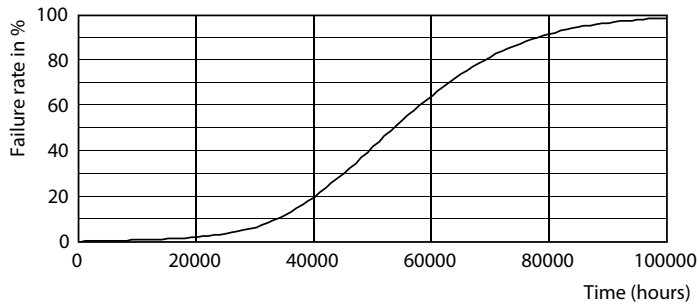

26W G5 840 4000K

Käyttöikä