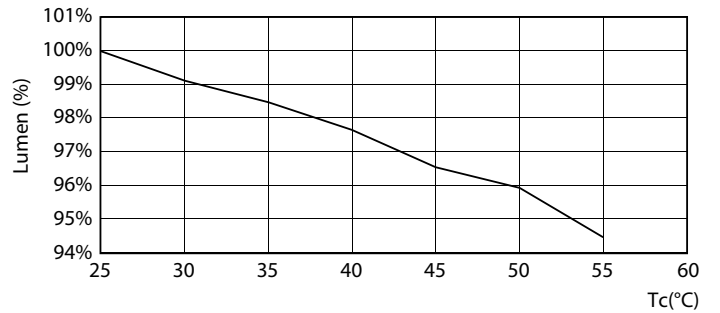

26W G5 840 4000K

Käyttöikä