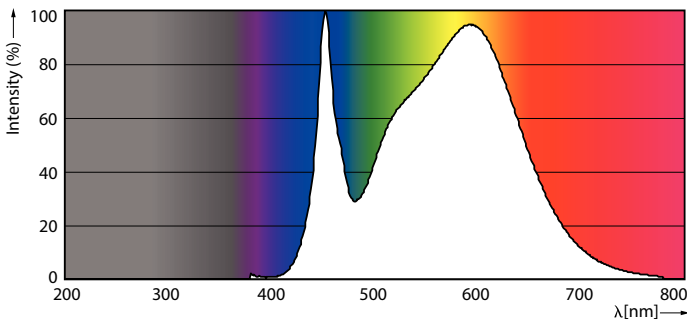

Valonjakotiedot

26W G5