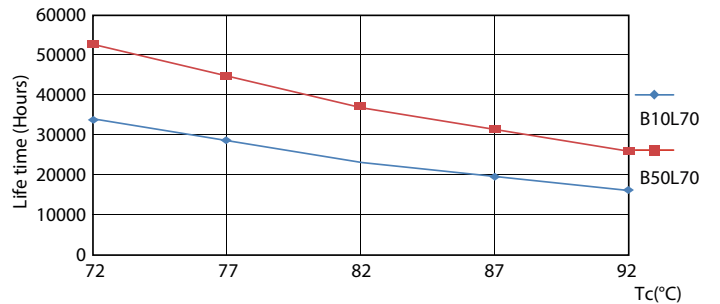

Tuotetiedot

Yleistä tietoa	
Kanta	G5 [G5]
EU RoHS -määräysten mukainen	Kyllä
Nimelliskäyttöikä (nim.)	50000 h
Kytkenäjakso	200000X

Valon tekniset tiedot	
Värikoodi	840 [CCT / 4 000 K]
Keilakulma (nim.)	200 °
Valovirta (nim.)	3900 lm
Värimerkki	Viileä valkea (CW)
Vastaava väriämpötila (nim.)	4000 K
Valotehokkuus (nimellinen) (nim.)	150,00 lm/W
Väriyhtenäisyys	<6
Värintoistoindeksi (nim.)	80
LLMF nimelliskäyttöiän lopussa (nim.)	70 %

Valonjakotiedot

CeluxX Photometrics 4.5 Philips Lighting B.V. Page 1/7

26W G5 840 4000K

Käyttöikä

26W G5

26W G5

26W G5

26W G5