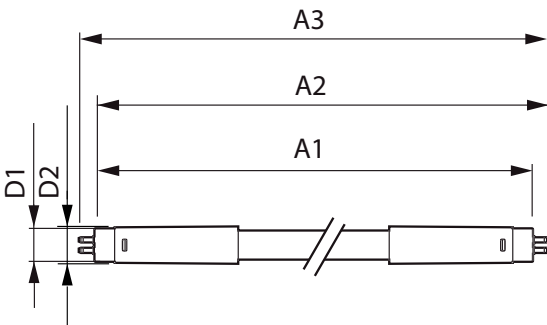

MASTER LEDtube verkkovirta T5

Mekaaniset tiedot ja runko

Lampun materiaali	Glass
Tuotteen pituus	1200 mm

Hyväksyntä ja käyttökohteet

Energiatohokkuusmerkintä (EEL)	A++
Energiaa säästävä tuote	Yes
Hyväksyntämerkinnät	CE merkintä RoHS compliance KEMA Keur certificate
Energiankulutus kWh/1000 h	26 kWh

Tuotetiedot

Koko tuotekoodi	871869681923400

Tilaustuotteen nimi	MASTER LEDtube 1200mm HO 26W 840 T5
EAN/UPC – tuote	8718696819234
Tilaukoodi	81923400
Paikallinen tilaukoodi	4720989
SAP-osoittaja – määrä/pakkaus	1
Osoittaja – pakkauksia ulommassa laatikossa	10
Materiaalinumero (12NC)	929001908602
Nettopaino (kappale)	0,215 kg

Mittapiirros

TLED 1200mm 26W-54W 3900lm 200D 4000K G5