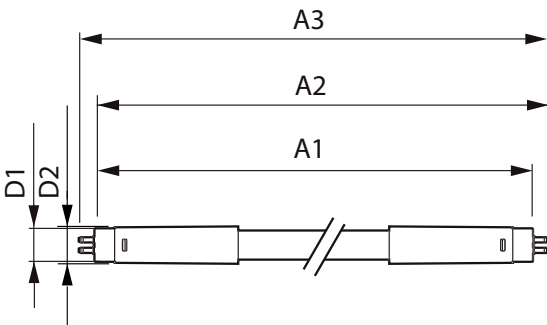

MASTER LEDtube verkkovirta T5

Mekaaniset tiedot ja runko

Lampun materiaali	Glass
Tuotteen pituus	1200 mm

Hyväksyntä ja käyttökohteet

Energiatohokkuusmerkintä (EEL)	A++
Energiaa säästävä tuote	Yes
Hyväksyntämerkinnät	CE merkintä RoHS compliance KEMA Keur certificate
Energiankulutus kWh/1000 h	26 kWh

Tuotetiedot

Koko tuotekoodi	871869681925800

Tilaustuotteen nimi	MASTER LEDtube 1200mm HO 26W 865 T5
EAN/UPC – tuote	8718696819258
Tilauskoodi	81925800
Paikallinen tilauskoodi	4720991
SAP-osoittaja – määrä/pakkaus	1
SAP-osoittaja – pakkauksia ulommassa	10
SAP-materiaali	929001908702
SAP-nettopaino (kappale)	0,215 kg

Mittapiirros

TLED 1200mm 26W-54W 3900lm 200D 6500K G5