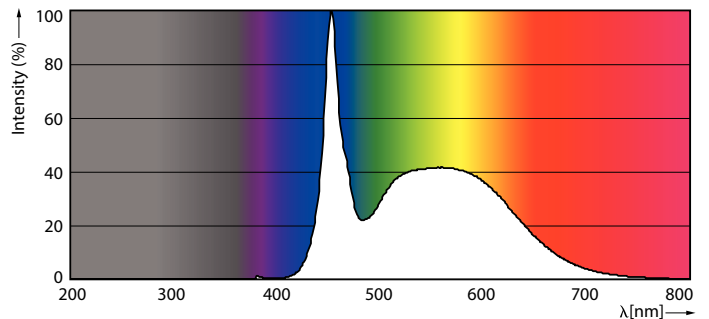

MASTER LEDtube verkkovirta T5

Mekaaniset tiedot ja runko

Lampun materiaali	Glass
Tuotteen pituus	1200 mm

Hyväksyntä ja käyttökohteet

Energiatohokkuusmerkintä (EEL)	A++
Energiaa säästävä tuote	Yes
Hyväksyntämerkinnät	CE merkintä RoHS compliance KEMA Keur certificate
Energiankulutus kWh/1000 h	26 kWh

Tuotetiedot

Koko tuotekoodi	871869681925800

Tilaustuotteen nimi	MASTER LEDtube 1200mm HO 26W 865 T5
EAN/UPC – tuote	8718696819258
Tilauskoodi	81925800
Paikallinen tilauskoodi	4720991
SAP-osoittaja – määrä/pakkaus	1
SAP-osoittaja – pakkauksia ulommassa	10
SAP-materiaali	929001908702
SAP-nettopaino (kappale)	0,215 kg

Mittapiirros

Product	D1	D2	A1	A2	A3
MASTER LEDtube 1200mm HO 26W 865 T5	15 mm	16,9 mm	1149 mm	1156,1 mm	1163,2 mm

Valonjakotiedot

CeluxX Photometric 4.1 PHN Lighting B.V. Page 1/1

26W G5 865 6500K

26W G5