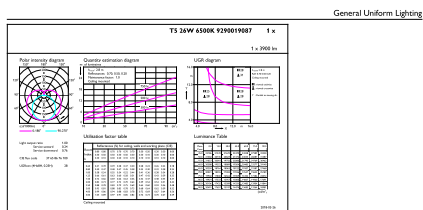

Valonjakotiedot

CeluxX Photometric 4.1 PHN Lighting B.V. Page 1/1

26W G5 865 6500K