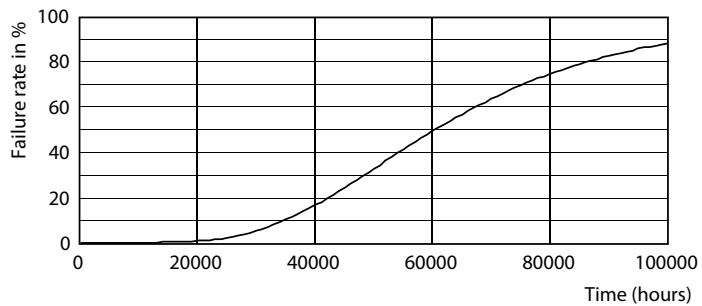

MASTER LEDtube EM/Mains

Käyttöikä

TLED_220-240V_G13