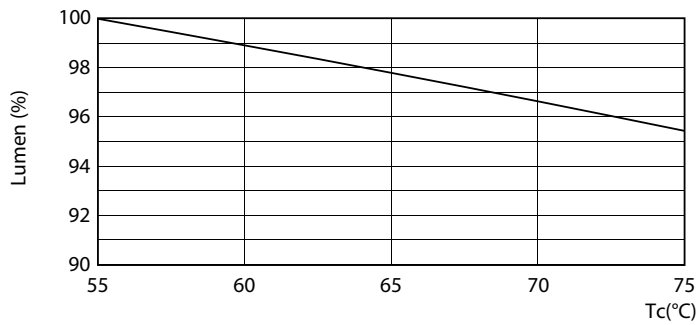

TLED_4ft_220-240V15.5-36W_G13-LDD

MASTER LEDtube EM/Mains

Valonjakotiedot

TLED_4ft_220-240V_15.5-36W2500lm_6500K_G13

Käyttöikä

TLED_220-240V_G13-FailureRate

TLED_220-240V_G13-LifetimeVsTc

TLED_220-240V_G13-LumenVsTc