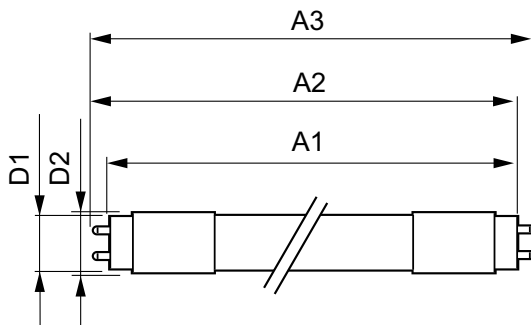

MASTER LEDtube EM/Mains

T-Storage (min.)	-40 °C
T-Case, maksimi (nim.)	55 °C

Ohjausjärjestelmät ja himmennys

Himmennettävä	Ei

Mekaaniset tiedot ja runko

Lampun materiaali	Muovi
Tuotteen pituus	1200 mm

Hyväksyntä ja käyttökohteet

Energiatohokkuusmerkintä (EEL)	A++
Energiaa säästävä tuote	Yes
Hyväksyntämerkinnät	RoHS compliance CE merkintä KEMA Keur certificate

Energiankulutus kWh/1000 h	16 kWh

Tuotetiedot

Koko tuotekoodi	871869964725400
Tilaustuotteen nimi	MASTER LEDtube 1200mm UO 15.5W 865 T8
EAN/UPC – tuote	8718699647254
Tilauskoodi	64725400
Paikallinen tilauskoodi	4721537
SAP-osoittaja – määrä/pakkaus	1
Osoittaja – pakkauksia ulommassa laatikossa	10
Materiaalinumero (12NC)	929002020702
SAP-nettopaino (kappale)	0,251 kg

Mittapiirros

TLED 4ft 220-240V 15.5-36W2500lm6500KG13

Product	D1	D2	A1	A2	A3
MASTER LEDtube 1200mm UO 15.5W 865 T8	25,8 mm	28 mm	1198,2 mm	1205,3 mm	1212,4 mm

Valonjakotiedot