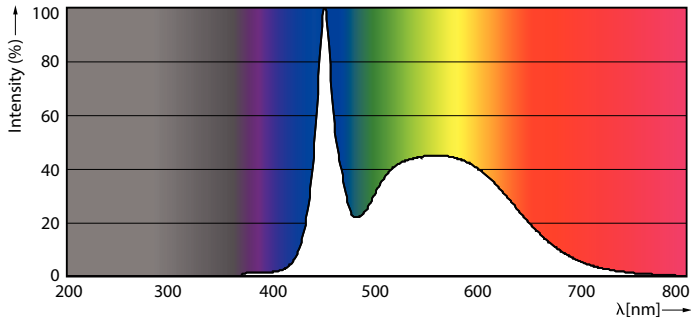

MASTER LEDtube EM/Mains

Valonjakotiedot

TLED_4ft_220-240V_15.5-36W2500lm_6500K_G13