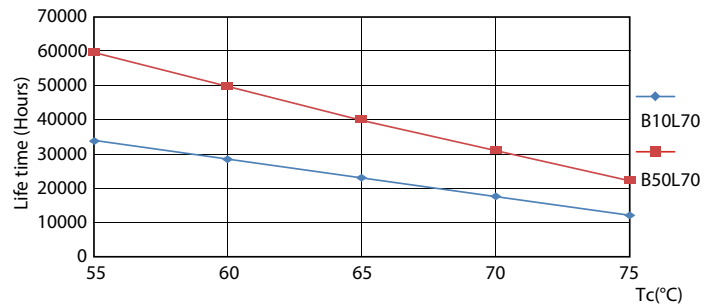

TLED_4ft_220-240V15.5-36W_G13-LDD

MASTER LEDtube EM/Mains

Valonjakotiedot

TLED_4ft_220-240V_15.5-36W2500lm_6500K_G13

Käyttöikä

TLED_220-240V_G13-FailureRate

TLED_220-240V_G13-LifetimeVsTc

TLED_220-240V_G13-LumenVsTc