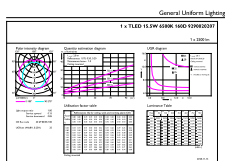

Valonjakotiedot

TLED_4ft_220-240V_15.5-36W2500lm_6500K_G13

TLED_4ft_220-240V15.5-36W_G13-LDD