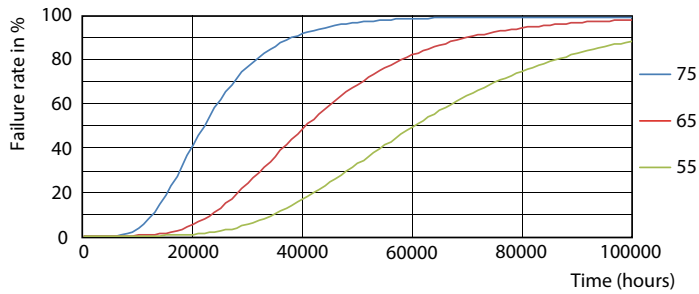

TLED_4ft_220-240V15.5-36W_G13-LDD

MASTER LEDtube EM/Mains

Valonjakotiedot

TLED_4ft_220-240V_15.5-36W2500lm_6500K_G13

Käyttöikä

TLED_220-240V_G13-FailureRate

TLED_220-240V_G13-LifetimeVsTc

TLED_220-240V_G13-LumenVsTc