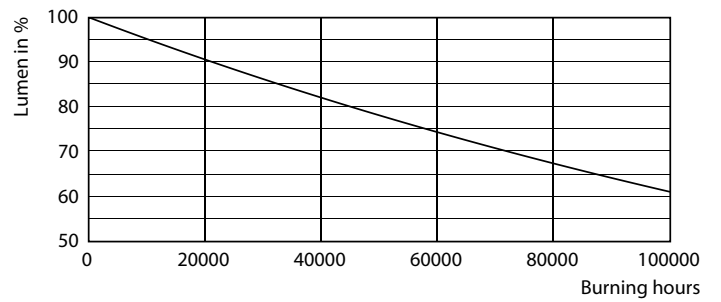

TLED_4ft_220-240V15.5-36W_G13-LDD

MASTER LEDtube EM/Mains

Valonjakotiedot

TLED_4ft_220-240V_15.5-36W2500lm_6500K_G13

Käyttöikä

TLED_220-240V_G13-FailureRate

TLED_220-240V_G13-LifetimeVsTc

TLED_220-240V_G13-LumenVsTc