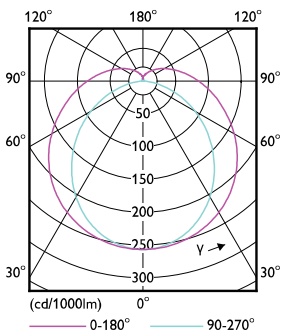

Mittapiirros

TLED 4ft 220-240V 15.5-36W2500lm6500KG13

Product	D1	D2	A1	A2	A3
MASTER LEDtube 1200mm UO 15.5W 865 T8	25,8 mm	28 mm	1198,2 mm	1205,3 mm	1212,4 mm

Valonjakotiedot

TLED_4ft_220-240V_15.5-36W2500lm_6500K_G13