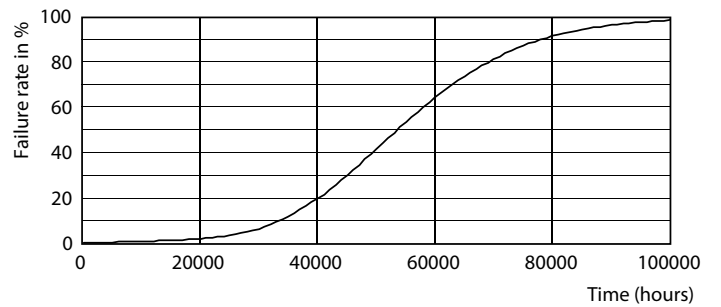

Master Value LEDtube T8

Valonjakotiedot

© 2021 Philips Lighting B.V. Page 11

LEDtube 220-240V G13 5ft 3700lm 6500k

Käyttöikä

LEDtube 220-240V G13 LumenVsTc

LEDtube 220-240V G13

LEDtube 220-240V G13