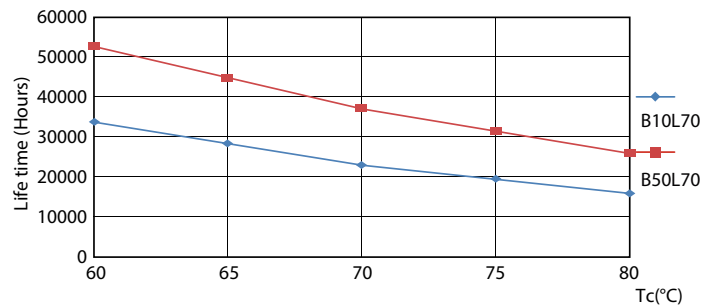

Master Value LEDtube T8

Valonjakotiedot

© 2021 Philips Lighting B.V. Page 11

LEDtube 220-240V G13 5ft 3700lm 6500k

Käyttöikä

LEDtube 220-240V G13 LumenVsTc

LEDtube 220-240V G13

LEDtube 220-240V G13