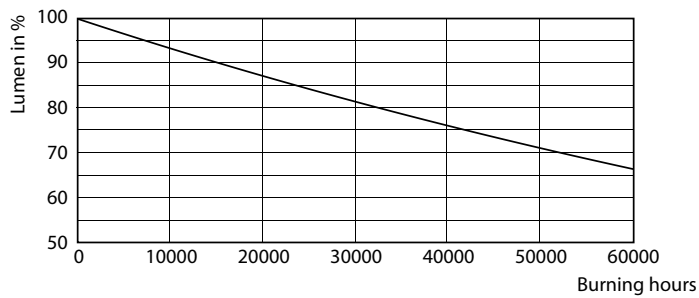

Master Value LEDtube T8

Valonjakotiedot

© 2021 Philips Lighting B.V. Page 11

LEDtube 220-240V G13 5ft 3700lm 6500k

Käyttöikä

LEDtube 220-240V G13 LumenVsTc

LEDtube 220-240V G13

LEDtube 220-240V G13