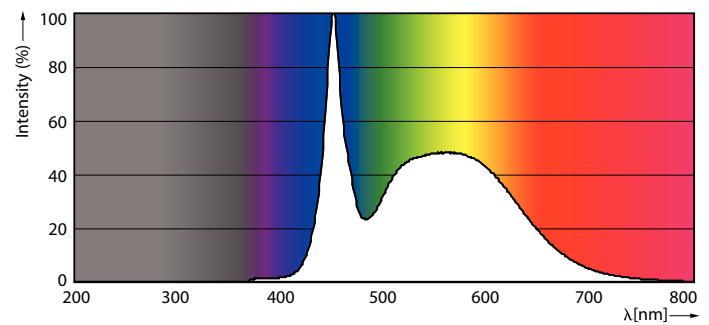

Valonjakotiedot

LEDtube 220-240V G13 6500k