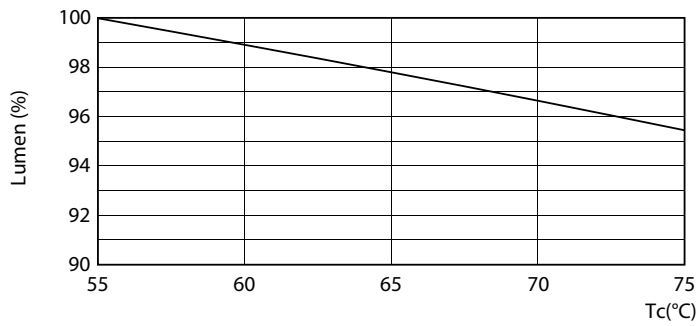

Master Value LEDtube T8

Valonjakotiedot

© 2021 Philips Lighting B.V. Page 11

LEDtube 220-240V G13 5ft 3700lm 6500k

Käyttöikä

LEDtube 220-240V G13 LumenVsTc

LEDtube 220-240V G13

LEDtube 220-240V G13