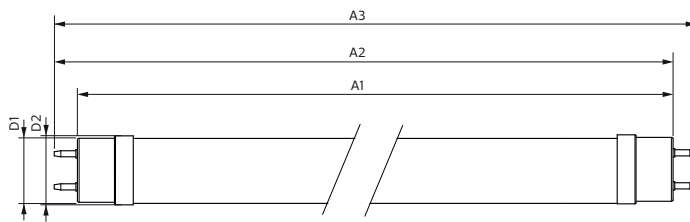

Master Value LEDtube T8

Tuotteen pituus	1500 mm
Hyväksyntä ja käyttökohteet	
Energiatohokkuusmerkintä (EEL)	A++
Energiaa säästävä tuote	Yes
Hyväksyntämerkinnät	RoHS compliance CE merkintä KEMA Keur certificate
Energiankulutus kWh/1000 h	24 kWh
Tuotetiedot	
Koko tuotekoodi	871869964707000

Tilaustuotteen nimi	MASTER LEDtube VLE 1500mm UO 24W 865 T8
EAN/UPC – tuote	8718699647070
Tilauskoodi	64707000
Paikallinen koodi	4723743
Osoittaja – määrä/pakkaus	1
Osoittaja – pakkauksia ulommassa laatikossa	10
SAP-materiaali	929002022502
Nettopaino (kappale)	0,270 kg

Mittapiirros

Product	D1	D2	A1	A2	A3
MASTER LEDtube VLE 1500mm UO 24W 865 T8	25,8 mm	28 mm	1498,7 mm	1505,8 mm	1512,9 mm

TLED 5ft 220-240V 24-58W 3700lm6500K G13