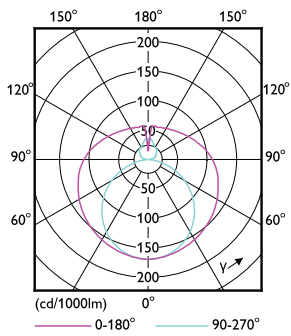

Mittapiirros

Product	D1	D2	A1	A2	A3
MASTER LEDtube VLE 1500mm UO 24W 865 T8	25,8 mm	28 mm	1498,7 mm	1505,8 mm	1512,9 mm

TLED 5ft 220-240V 24-58W 3700lm6500K G13

Valonjakotiedot

LEDtube 220-240V G13

LEDtube 220-240V G13 6500k