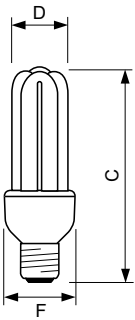

Hyväksyntä ja käyttökohteet

Energiatohokkuusmerkintä (EEL)	A
Elohopeapitoisuus (Hg) (suurin)	2 mg
Elohopeapitoisuus (Hg) (nim.)	1,5 mg
Energiankulutus kWh/1000 h	23 kWh

Tuotetiedot

Koko tuotekoodi	872790089713501
Tilaustuotteen nimi	Genie 23W WW E27 220-240V 1PF/6

EAN/UPC – tuote	8727900897135
Tilauuskoodi	89713501
Osoittaja – määrä/pakkaus	1
Osoittaja – pakkauksia ulommassa laatikossa	6
SAP-materiaali	929689243901
Nettopaino (kappale)	0,090 kg

Mittapiirros

Econ Genie ErP NG 23W/827 E27 220-240V