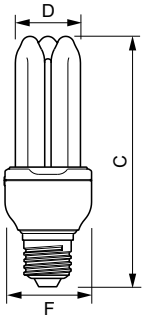

Econ Genie ErP NG 23W/827 E27 220-240V

Product
Genie 23W WW E27 220-240V 1PF/6

Product
Genie 23W WW E27 220-240V 1PF/6